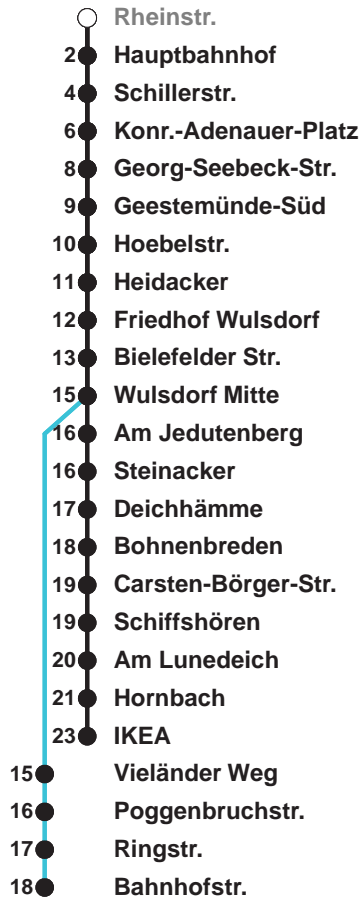

504	IKEA
505	IKEA
506	Wulsdorf Bahnhofstr.

Uhr	Montag - Freitag	Samstag	Sonntag*
4			
5	17 48 58●	26● 56B	
6	14 29● 48● 58	26● 56B	
7	08● 18 28 38● 48 58	26● 56B	56B
8	08● 18 28 38● 48 58	26A	26A 56B
9	08 18 28 38 48 58	03 18 33 48	26A 56B
10	08 18 28 38 48 58	03 18 33 48	26A 56C
11	08 18 28 38 48 58	03 18 33 48	32 52C
12	08 18 28 38 48 58	03 18 33 48	12 32C 52
13	08 18 28 38 48 58	03 18 33 48	12C 32 52C
14	08 18 28 38 48 58	03 18 33 48	12 32C 52
15	08 18 28 38 48 58	03 18 33 48	12C 32 52C
16	08 18 28 38 48 58	03 18 33 52	12 32C 52
17	08 18 28 38 48 58	12 32 52	12C 32 52C
18	08 18 28 38 48	12 32 52	12 32C 52
19	03 18 33 48	12 32 52	12C 32 52C
20	03 18 38	12 38C	12 38C
21	08B 38A	08B 38A	08B 38A
22	08B 38A	08B 38A	08B 38A
23	08B 38A	08B 38A	08B 38A
0	08B	08B	08B

Linienerlauf und Fahrtzeit in Min.

* Gilt auch an Feiertagen | Hinweis: Heiligabend und Silvester nach Sonderfahrplan

- A über Bahnhofstr. bis C.-Börger-Str.
- B über C.-Börger-Str. bis Bahnhofstr.
- C bis C.-Börger-Str.
- ab Hbf weiter als L 514

nächste Verkaufsstelle:
Kiosk, Georgstr. 37

Ohne Gewähr Gültig ab 05.08.2024