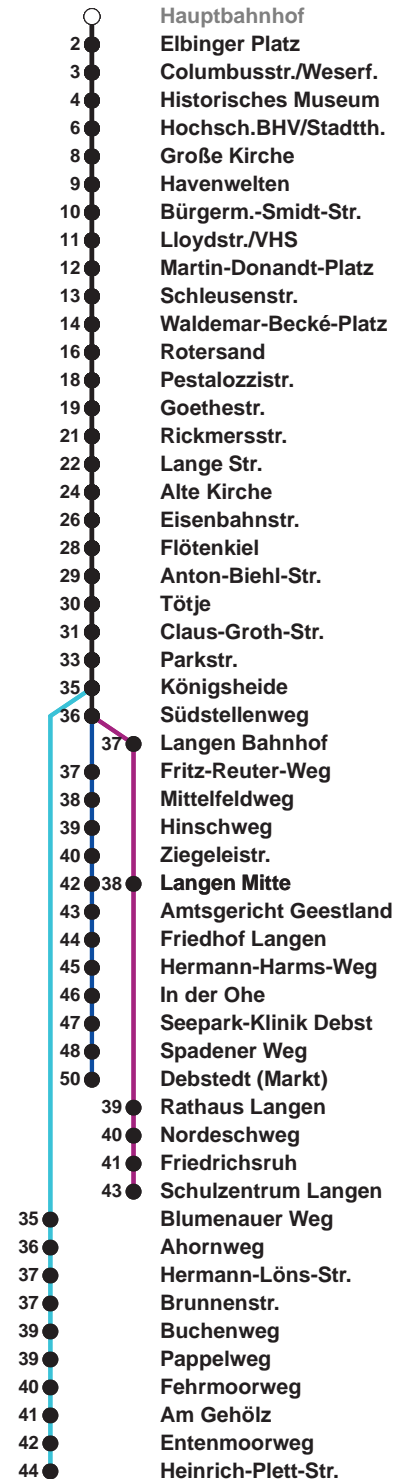

504	SZ Langen
505	Langen Debstedt
506	Leherheide Ost

Uhr	Montag - Freitag	Samstag	Sonntag*
4	56 ^G		
5	19 49 ^G	20 ^A 50	
6	12 23 ^R 34 45 ^G 55	20 50	
7	05 15 25 35 45 55	20 50	20 ^A 50
8	05 15 25 35 45 55	20 42 57	20 50
9	05 15 25 35 45 55	12 27 42 57	20 50
10	05 15 25 35 45 55	12 27 42 57	20 50
11	05 15 25 35 45 55	12 27 42 57	15 35 55
12	05 [®] 15 25 35 [®] 45 55	12 27 42 57	15 35 55
13	05 15 25 35 45 55	12 27 42 57	15 35 55
14	05 15 ^G 25 35 45 55	12 27 42 57	15 35 55
15	05 15 ^G 25 35 45 55	12 27 55	15 35 55
16	05 15 ^G 25 35 45 55	15 35 55	15 35 55
17	05 15 25 35 45 55	15 35 55	15 35 55
18	05 15 25 34 42 57	17 37 57	17 37 57
19	12 27 42 57	17 37 57	17 37 57
20	33	33	33
21	02 32	02 32	02 32
22	02 32	02 32	02 32
23	02 32	02 32	02 32
0	02	02	02
1			

Linienvverlauf und Fahrtzeit in Min.

* Gilt auch an Feiertagen | Hinweis: Heiligabend und Silvester nach Sonderfahrplan

- A bis Alte Kirche
- G bis Gewerbegebiet Debstedt
- R bis Rotersand, weiter als L 512
- ® ab SZ Langen an Schultagen in Nds. nach Debstedt