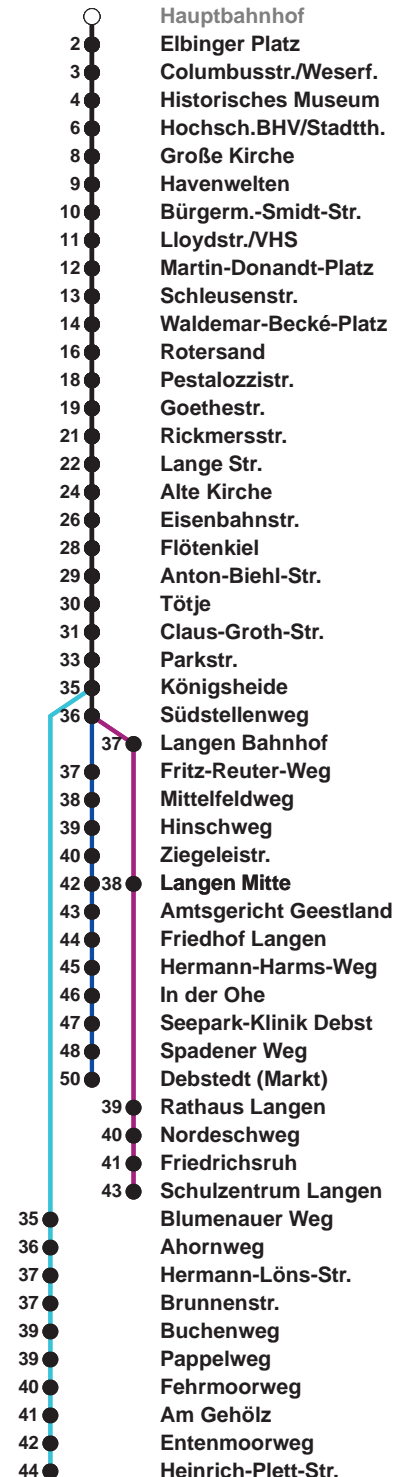

504	SZ Langen
505	Langen Debstedt
506	Leherheide Ost

Uhr	Montag - Freitag	Samstag	Sonntag*
4	56 ^G		
5	19 49 ^G	20 ^A 50	
6	12 23 ^R 34 45 ^G 55	20 50	
7	05 15 25 35 45 55	20 50	20 ^A 50
8	05 15 25 35 45 55	20 42 57	20 50
9	05 15 25 35 45 55	12 27 42 57	20 50
10	05 15 25 35 45 55	12 27 42 57	20 50
11	05 15 25 35 45 55	12 27 42 57	15 35 55
12	05 [®] 15 25 35 [®] 45 55	12 27 42 57	15 35 55
13	05 15 25 35 45 55	12 27 42 57	15 35 55
14	05 15 ^G 25 35 45 55	12 27 42 57	15 35 55
15	05 15 ^G 25 35 45 55	12 27 55	15 35 55
16	05 15 ^G 25 35 45 55	15 35 55	15 35 55
17	05 15 25 35 45 55	15 35 55	15 35 55
18	05 15 25 34 42 57	17 37 57	17 37 57
19	12 27 42 57	17 37 57	17 37 57
20	33	33	33
21	02 32	02 32	02 32
22	02 32	02 32	02 32
23	02 32	02 32	02 32
0	02	02	02
1			

Linienvverlauf und Fahrtzeit in Min.

* Gilt auch an Feiertagen | Hinweis: Heiligabend und Silvester nach Sonderfahrplan

- A bis Alte Kirche
- G bis Gewerbegebiet Debstedt
- R bis Rotersand, weiter als L 512
- ® ab SZ Langen an Schultagen in Nds. nach Debstedt