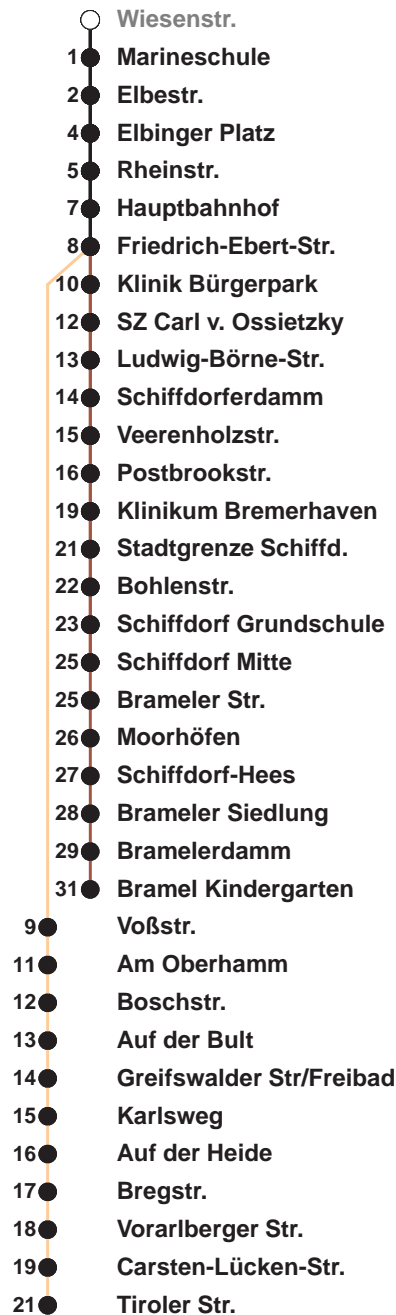

**503**

**Surheide**

**507**

**Schiffdorf Bramel**

Uhr	Montag - Freitag	Samstag	Sonn-/ Feiertag
3			
4			
5	11 42 <sup>A</sup>	46	
6	13 <sup>B</sup> 28 43 <sup>C</sup> 58	46	
7	13 <sup>B</sup> 28 43 <sup>C</sup> 58	46	46
8	13 <sup>B</sup> 28 43 <sup>C</sup> 58	16 43 <sup>C</sup> 58	46
9	13 <sup>B</sup> 28 43 <sup>C</sup> 58	13 <sup>C</sup> 28 43 <sup>C</sup> 58	46
10	13 <sup>B</sup> 28 43 <sup>C</sup> 58	13 <sup>C</sup> 28 43 <sup>C</sup> 58	46
11	13 <sup>B</sup> 28 43 <sup>C</sup> 58	13 <sup>C</sup> 28 43 <sup>C</sup> 58	22
12	13 <sup>B</sup> 28 43 <sup>C</sup> 58	13 <sup>C</sup> 28 43 <sup>C</sup> 58	02 42
13	13 <sup>B</sup> 28 43 <sup>C</sup> 58	13 <sup>C</sup> 28 43 <sup>C</sup> 58	22
14	13 <sup>B</sup> 28 43 <sup>C</sup> 58	13 <sup>C</sup> 28 43 <sup>C</sup> 58	02 42
15	13 <sup>B</sup> 28 43 <sup>C</sup> 58	13 <sup>C</sup> 28 43 <sup>C</sup> 58	22
16	13 <sup>B</sup> 28 43 <sup>C</sup> 58	13 <sup>C</sup> 45	02 42
17	13 <sup>B</sup> 28 43 <sup>C</sup> 58	25	22
18	13 <sup>B</sup> 28 43 <sup>C</sup> 58	02 41	02 41
19	13 <sup>C</sup> 28 43 <sup>C</sup> 58	21	21
20	13 <sup>C</sup> 58	01 58	01 58
21	58	58	58
22	58	58	58
23	58	58	58
0			
1			

Linienvverlauf und Fahrtzeit in Min.

Heiligabend und Silvester nach Sonderfahrplan

- A ab Hbf weiter als L 507
- B bis Bramel
- C bis Schiffdorf