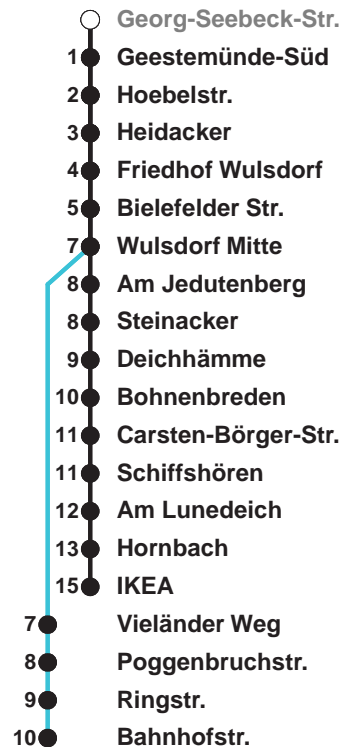

504	IKEA
505	IKEA
506	Wulsdorf Bahnhofstr.

Uhr	Montag - Freitag	Samstag	Sonn-/ Feiertag
4		59	
5	54	29	
6	20	02 <sub>B</sub>	59
7	06 26 36 56	02 <sub>B</sub>	29
8	06 26 36	02 <sub>B</sub> 15 32 <sub>A</sub>	02 <sub>B</sub> 32 <sub>A</sub>
9	01 16 31 46	02 11 26 41 56	02 <sub>B</sub> 32 <sub>A</sub>
10	01 16 31 46	11 26 41 56	02 <sub>B</sub> 32 <sub>A</sub>
11	01 16 31 46	11 26 41 56	02 <sub>C</sub> 10 40
12	06 16 36 46 56	11 26 41 56	00 <sub>C</sub> 20 40 <sub>C</sub>
13	06 16 26 36 46 56	11 26 41 56	00 20 <sub>C</sub> 40
14	06 16 26 36 46 56	11 26 41 56	00 <sub>C</sub> 20 40 <sub>C</sub>
15	06 16 26 36 46 56	11 26 41 56	00 20 <sub>C</sub> 40
16	06 16 26 36 46 56	11 26 41	00 <sub>C</sub> 20 40 <sub>C</sub>
17	06 16 26 36 46 56	00 20 40	00 20 <sub>C</sub> 40
18	06 16 26 36 46 55	00 20 39 59	00 <sub>C</sub> 20 39 <sub>C</sub> 59
19	10 25 40 55	19 39 59	19 <sub>C</sub> 39 59 <sub>C</sub>
20	10 25 44	19 44 <sub>C</sub>	19 44 <sub>C</sub>
21	14 <sub>B</sub> 44 <sub>A</sub>	14 <sub>B</sub> 44 <sub>A</sub>	14 <sub>B</sub> 44 <sub>A</sub>
22	14 <sub>B</sub> 44 <sub>A</sub>	14 <sub>B</sub> 44 <sub>A</sub>	14 <sub>B</sub> 44 <sub>A</sub>
23	14 <sub>B</sub> 44 <sub>A</sub>	14 <sub>B</sub> 44 <sub>A</sub>	14 <sub>B</sub> 44 <sub>A</sub>
0	14 <sub>B</sub>	14 <sub>B</sub>	14 <sub>B</sub>

Linienvverlauf und Fahrtzeit in Min.

Heiligabend und Silvester nach Sonderfahrplan

- A über Bahnhofstr. bis C.-Börger-Str.
- B über C.-Börger-Str. bis Bahnhofstr.
- C bis C.-Börger-Str.