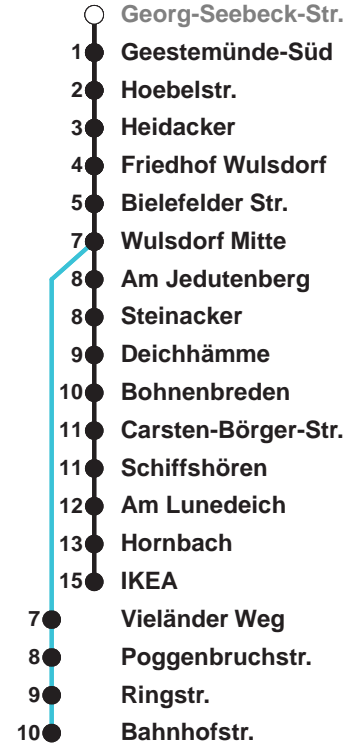

504	IKEA
505	IKEA
506	Wulsdorf Bahnhofstr.

Uhr	Montag - Freitag	Samstag	Sonntag*
4		59	
5	54	29	
6	20	02 _B	59
7	06 26 36 56	02 _B	29
8	06 26 36 56	02 _B 15 32 _A	02 _B 32 _A
9	06 16 26 36 46 56	02 11 26 41 56	02 _B 32 _A
10	06 16 26 36 46 56	11 26 41 56	02 _B 32 _A
11	06 16 26 36 46 56	11 26 41 56	02 _C 10 40
12	06 16 26 36 46 56	11 26 41 56	00 _C 20 40 _C
13	06 16 26 36 46 56	11 26 41 56	00 20 _C 40
14	06 16 26 36 46 56	11 26 41 56	00 _C 20 40 _C
15	06 16 26 36 46 56	11 26 41 56	00 20 _C 40
16	06 16 26 36 46 56	11 26 41	00 _C 20 40 _C
17	06 16 26 36 46 56	00 20 40	00 20 _C 40
18	06 16 26 36 46 55	00 20 39 59	00 _C 20 39 _C 59
19	10 25 40 55	19 39 59	19 _C 39 59 _C
20	10 25 44	19 44 _C	19 44 _C
21	14 _B 44 _A	14 _B 44 _A	14 _B 44 _A
22	14 _B 44 _A	14 _B 44 _A	14 _B 44 _A
23	14 _B 44 _A	14 _B 44 _A	14 _B 44 _A
0	14 _B	14 _B	14 _B
1			

Linienvverlauf und Fahrtzeit in Min.

* Gilt auch an Feiertagen | Hinweis: Heiligabend und Silvester nach Sonderfahrplan

- A über Bahnhofstr. bis C.-Börger-Str.
- B über C.-Börger-Str. bis Bahnhofstr.
- C bis C.-Börger-Str.