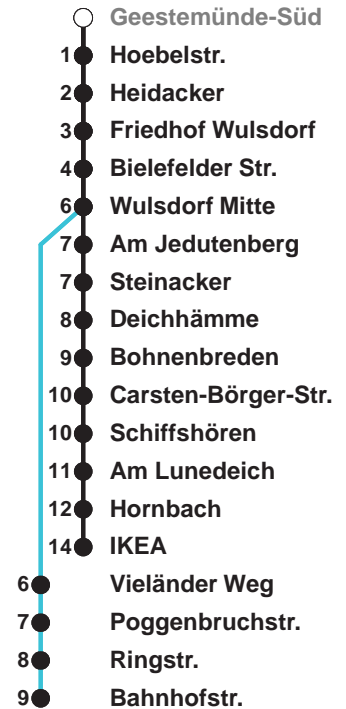

504	IKEA
505	IKEA
506	Wulsdorf Bahnhofstr.

Uhr	Montag - Freitag	Samstag	Sonntag*
4			
5	55	00 30	
6	21	03 <sup>B</sup>	
7	07 27 37 57	03 <sup>B</sup>	00 30
8	07 27 37 57	03 <sup>B</sup> 16 33 <sup>A</sup>	03 <sup>B</sup> 33 <sup>A</sup>
9	07 17 27 37 47 57	03 12 27 42 57	03 <sup>B</sup> 33 <sup>A</sup>
10	07 17 27 37 47 57	12 27 42 57	03 <sup>B</sup> 33 <sup>A</sup>
11	07 17 27 37 47 57	12 27 42 57	03 <sup>C</sup> 11 41
12	07 17 27 37 47 57	12 27 42 57	01 <sup>C</sup> 21 41 <sup>C</sup>
13	07 17 27 37 47 57	12 27 42 57	01 21 <sup>C</sup> 41
14	07 17 27 37 47 57	12 27 42 57	01 <sup>C</sup> 21 41 <sup>C</sup>
15	07 17 27 37 47 57	12 27 42 57	01 21 <sup>C</sup> 41
16	07 17 27 37 47 57	12 27 42	01 <sup>C</sup> 21 41 <sup>C</sup>
17	07 17 27 37 47 57	01 21 41	01 21 <sup>C</sup> 41
18	07 17 27 37 47 56	01 21 40	01 <sup>C</sup> 21 40 <sup>C</sup>
19	11 26 41 56	00 20 40	00 20 <sup>C</sup> 40
20	11 26 45	00 20 45 <sup>C</sup>	00 <sup>C</sup> 20 45 <sup>C</sup>
21	15 <sup>B</sup> 45 <sup>A</sup>	15 <sup>B</sup> 45 <sup>A</sup>	15 <sup>B</sup> 45 <sup>A</sup>
22	15 <sup>B</sup> 45 <sup>A</sup>	15 <sup>B</sup> 45 <sup>A</sup>	15 <sup>B</sup> 45 <sup>A</sup>
23	15 <sup>B</sup> 45 <sup>A</sup>	15 <sup>B</sup> 45 <sup>A</sup>	15 <sup>B</sup> 45 <sup>A</sup>
0	15 <sup>B</sup>	15 <sup>B</sup>	15 <sup>B</sup>
1			

Linienvverlauf und Fahrtzeit in Min.

\* Gilt auch an Feiertagen | Hinweis: Heiligabend und Silvester nach Sonderfahrplan

- A über Bahnhofstr. bis C.-Börger-Str.
- B über C.-Börger-Str. bis Bahnhofstr.
- C bis C.-Börger-Str.