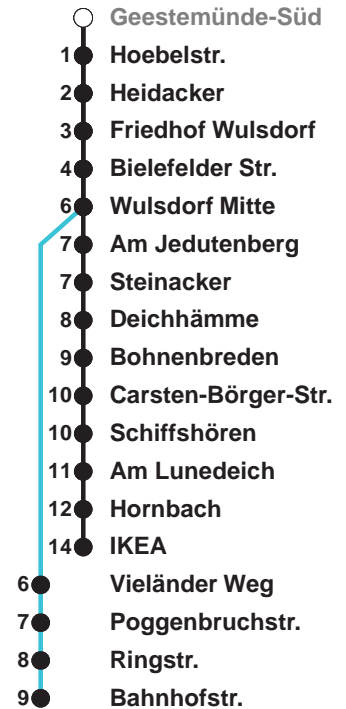

504	IKEA
505	IKEA
506	Wulsdorf Bahnhofstr.

Uhr	Montag - Freitag	Samstag	Sonntag*
4			
5	55	00 30	
6	21	03 ^B	
7	07 27 37 57	03 ^B	00 30
8	07 27 37 57	03 ^B 16 33 ^A	03 ^B 33 ^A
9	07 17 27 37 47 57	03 12 27 42 57	03 ^B 33 ^A
10	07 17 27 37 47 57	12 27 42 57	03 ^B 33 ^A
11	07 17 27 37 47 57	12 27 42 57	03 ^C 11 41
12	07 17 27 37 47 57	12 27 42 57	01 ^C 21 41 ^C
13	07 17 27 37 47 57	12 27 42 57	01 21 ^C 41
14	07 17 27 37 47 57	12 27 42 57	01 ^C 21 41 ^C
15	07 17 27 37 47 57	12 27 42 57	01 21 ^C 41
16	07 17 27 37 47 57	12 27 42	01 ^C 21 41 ^C
17	07 17 27 37 47 57	01 21 41	01 21 ^C 41
18	07 17 27 37 47 56	01 21 40	01 ^C 21 40 ^C
19	11 26 41 56	00 20 40	00 20 ^C 40
20	11 26 45	00 20 45 ^C	00 ^C 20 45 ^C
21	15 ^B 45 ^A	15 ^B 45 ^A	15 ^B 45 ^A
22	15 ^B 45 ^A	15 ^B 45 ^A	15 ^B 45 ^A
23	15 ^B 45 ^A	15 ^B 45 ^A	15 ^B 45 ^A
0	15 ^B	15 ^B	15 ^B
1			

Linienvverlauf und Fahrtzeit in Min.

* Gilt auch an Feiertagen | Hinweis: Heiligabend und Silvester nach Sonderfahrplan

- A über Bahnhofstr. bis C.-Börger-Str.
- B über C.-Börger-Str. bis Bahnhofstr.
- C bis C.-Börger-Str.