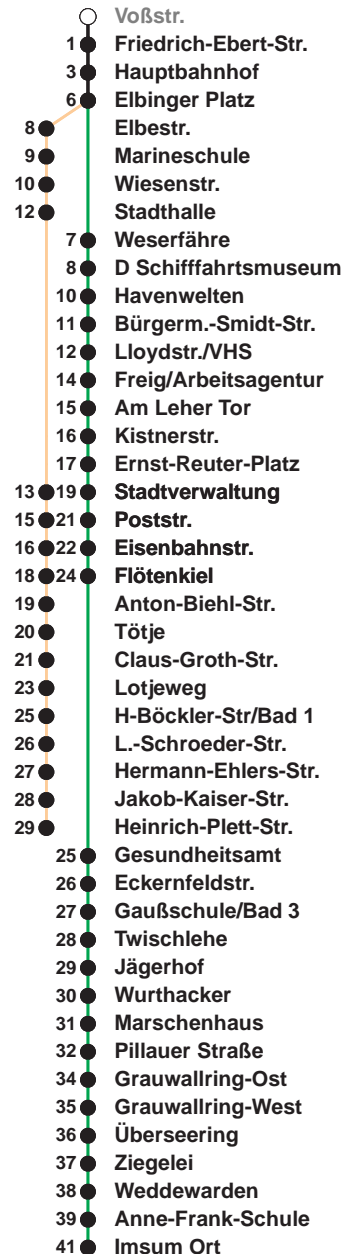

503

Leherheide West

509

Imsum

Uhr	Montag - Freitag	Samstag	Sonn-/ Feiertag
3			
4			
5	16 _A 46 _A	21 _B	
6	05 19 34 49	21 _B	
7	04 19 34 49	21 _B	21 _B
8	04 19 34 49	21 49	21 _B
9	04 19 34 49	04 19 34 49	21 _B
10	04 19 34 49	04 19 34 49	21 _B 51
11	04 19 34 49	04 19 34 49	36
12	04 19 34 49	04 19 34 49	16 56
13	04 19 34 49	04 19 34 49	36
14	04 19 34 49	04 19 34 49	16 56
15	04 19 34 49	04 19 34 49	36
16	04 19 34 49	16 56	16 56
17	04 19 34 49	36	36
18	04 19 34 49	16 56	16 56
19	04 19 34	36 56	36 56
20	33 _B	33 _B	33 _B
21	33 _B	33 _B	33 _B
22	33 _B	33 _B	33 _B
23	33 _B	33 _B	33 _B
0	33 _A	33 _A	33 _A
1			

Linienvverlauf und Fahrtzeit in Min.

Heiligabend und Silvester nach Sonderfahrplan

- A bis Hbf
- B bis Flötenkiel

nächste Verkaufsstelle:
Kundencenter BREMERHAVEN BUS, Bahnhofspassage

Ohne Gewähr Gültig ab 06.01.2024