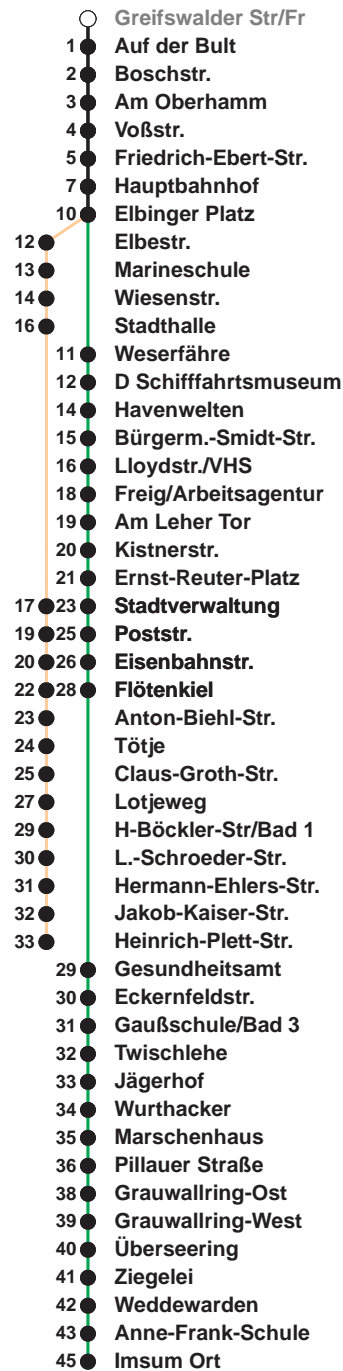

**503**

**Leherheide West**

**509**

**Imsum**

Uhr	Montag - Freitag	Samstag	Sonn-/ Feiertag
3			
4			
5	12 <sub>A</sub> 42 <sub>A</sub>	17 <sub>B</sub>	
6	01 15 30 45	17 <sub>B</sub>	
7	00 15 30 45	17 <sub>B</sub>	17 <sub>B</sub>
8	00 15 30 45	17 45	17 <sub>B</sub>
9	00 15 30 45	00 15 30 45	17 <sub>B</sub>
10	00 15 30 45	00 15 30 45	17 <sub>B</sub> 47
11	00 15 30 45	00 15 30 45	32
12	00 15 30 45	00 15 30 45	12 52
13	00 15 30 45	00 15 30 45	32
14	00 15 30 45	00 15 30 45	12 52
15	00 15 30 45	00 15 30 45	32
16	00 15 30 45	12 52	12 52
17	00 15 30 45	32	32
18	00 15 30 45	12 52	12 52
19	00 15 30	32 52	32 52
20	29 <sub>B</sub>	29 <sub>B</sub>	29 <sub>B</sub>
21	29 <sub>B</sub>	29 <sub>B</sub>	29 <sub>B</sub>
22	29 <sub>B</sub>	29 <sub>B</sub>	29 <sub>B</sub>
23	29 <sub>B</sub>	29 <sub>B</sub>	29 <sub>B</sub>
0	29 <sub>A</sub>	29 <sub>A</sub>	29 <sub>A</sub>
1			

Linienerlauf und Fahrtzeit in Min.

Heiligabend und Silvester nach Sonderfahrplan

A bis Hbf  
B bis Flötenkiel