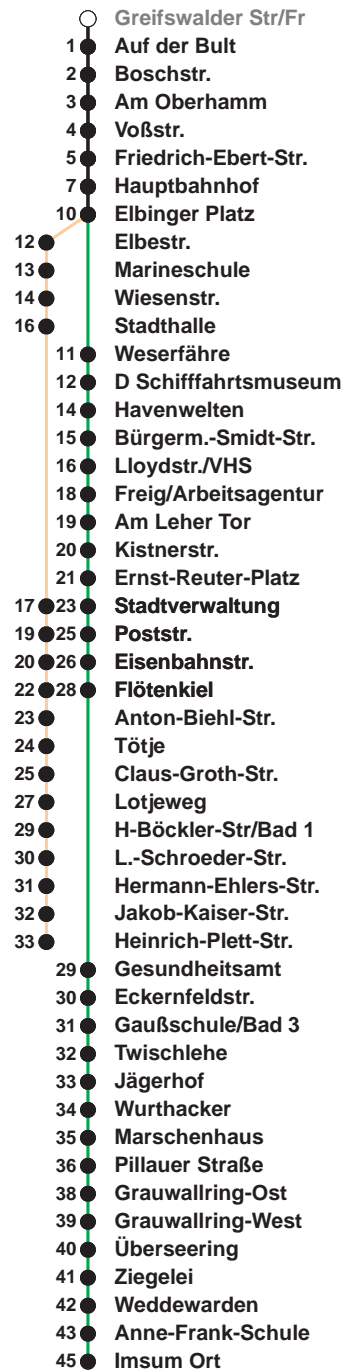

503

Leherheide West

509

Imsum

Uhr	Montag - Freitag	Samstag	Sonn-/ Feiertag
3			
4			
5	12 _A 42 _A	17 _B	
6	01 15 30 45	17 _B	
7	00 15 30 45	17 _B	17 _B
8	00 15 30 45	17 45	17 _B
9	00 15 30 45	00 15 30 45	17 _B
10	00 15 30 45	00 15 30 45	17 _B 47
11	00 15 30 45	00 15 30 45	32
12	00 15 30 45	00 15 30 45	12 52
13	00 15 30 45	00 15 30 45	32
14	00 15 30 45	00 15 30 45	12 52
15	00 15 30 45	00 15 30 45	32
16	00 15 30 45	12 52	12 52
17	00 15 30 45	32	32
18	00 15 30 45	12 52	12 52
19	00 15 30	32 52	32 52
20	29 _B	29 _B	29 _B
21	29 _B	29 _B	29 _B
22	29 _B	29 _B	29 _B
23	29 _B	29 _B	29 _B
0	29 _A	29 _A	29 _A
1			

Linienerlauf und Fahrtzeit in Min.

Heiligabend und Silvester nach Sonderfahrplan

- A bis Hbf
- B bis Flötenkiel