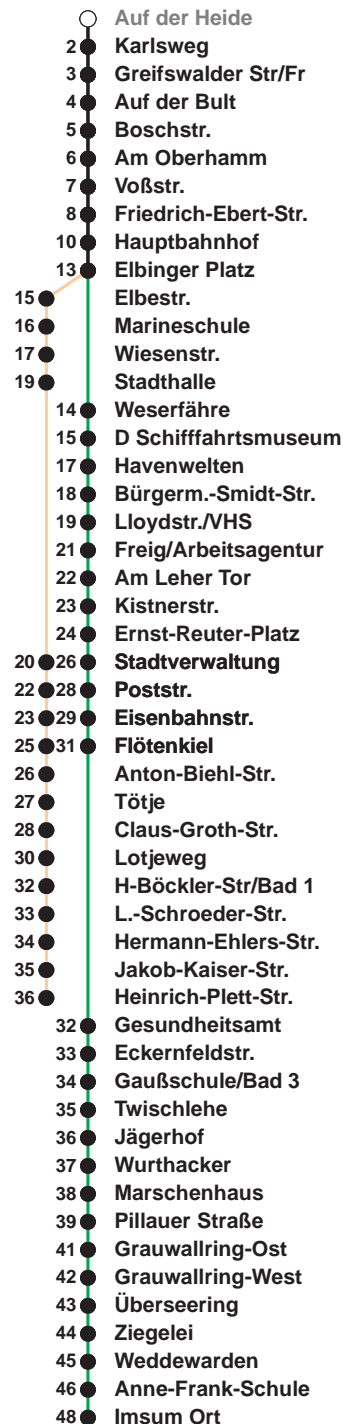

**503**

**Leherheide West**

**509**

**Imsum**

Uhr	Montag - Freitag	Samstag	Sonn-/ Feiertag
3			
4			
5	10 <sub>A</sub> 40 <sub>A</sub> 59	15 <sub>B</sub>	
6	12 27 42 57	15 <sub>B</sub>	
7	12 27 42 57	15 <sub>B</sub>	15 <sub>B</sub>
8	12 27 42 57	15 42 57	15 <sub>B</sub>
9	12 27 42 57	12 27 42 57	15 <sub>B</sub>
10	12 27 42 57	12 27 42 57	15 <sub>B</sub> 45
11	12 27 42 57	12 27 42 57	29
12	12 27 42 57	12 27 42 57	09 49
13	12 27 42 57	12 27 42 57	29
14	12 27 42 57	12 27 42 57	09 49
15	12 27 42 57	12 27 42	29
16	12 27 42 57	09 49	09 49
17	12 27 42 57	29	29
18	12 27 42 57	09 49	09 49
19	12 27	29 49	29 49
20	27 <sub>B</sub>	27 <sub>B</sub>	27 <sub>B</sub>
21	27 <sub>B</sub>	27 <sub>B</sub>	27 <sub>B</sub>
22	27 <sub>B</sub>	27 <sub>B</sub>	27 <sub>B</sub>
23	27 <sub>B</sub>	27 <sub>B</sub>	27 <sub>B</sub>
0	27 <sub>A</sub>	27 <sub>A</sub>	27 <sub>A</sub>
1			

Linienvverlauf und Fahrtzeit in Min.

Heiligabend und Silvester nach Sonderfahrplan

- A bis Hbf
- B bis Flötenkiel

nächste Verkaufsstelle:  
 Geschenkboutique, Vieländer Weg 230 a  
 Ohne Gewähr Gültig ab 06.01.2024