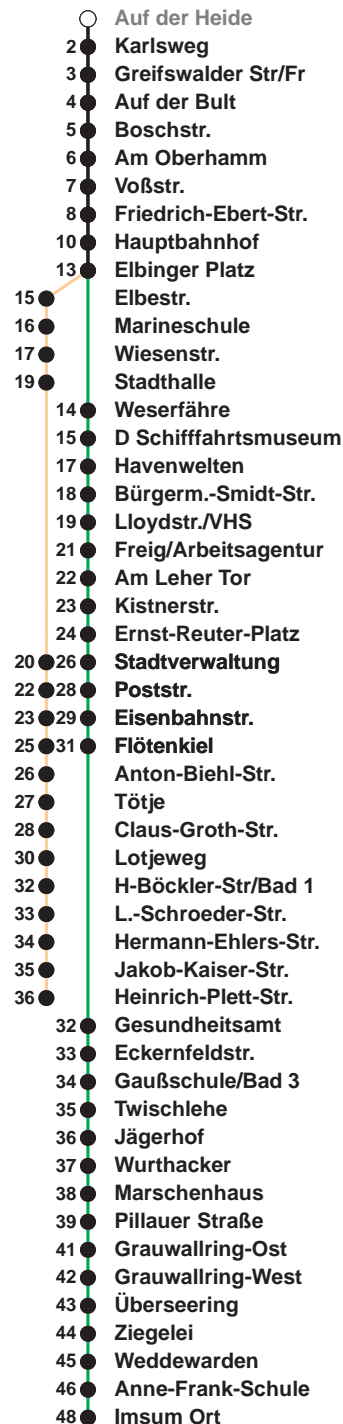

**503**

**Leherheide West**

**509**

**Imsum**

Uhr	Montag - Freitag	Samstag	Sonn-/ Feiertag
3			
4			
5	10 <sub>A</sub> 40 <sub>A</sub> 59	15 <sub>B</sub>	
6	12 27 42 57	15 <sub>B</sub>	
7	12 27 42 57	15 <sub>B</sub>	15 <sub>B</sub>
8	12 27 42 57	15 42 57	15 <sub>B</sub>
9	12 27 42 57	12 27 42 57	15 <sub>B</sub>
10	12 27 42 57	12 27 42 57	15 <sub>B</sub> 45
11	12 27 42 57	12 27 42 57	29
12	12 27 42 57	12 27 42 57	09 49
13	12 27 42 57	12 27 42 57	29
14	12 27 42 57	12 27 42 57	09 49
15	12 27 42 57	12 27 42	29
16	12 27 42 57	09 49	09 49
17	12 27 42 57	29	29
18	12 27 42 57	09 49	09 49
19	12 27	29 49	29 49
20	27 <sub>B</sub>	27 <sub>B</sub>	27 <sub>B</sub>
21	27 <sub>B</sub>	27 <sub>B</sub>	27 <sub>B</sub>
22	27 <sub>B</sub>	27 <sub>B</sub>	27 <sub>B</sub>
23	27 <sub>B</sub>	27 <sub>B</sub>	27 <sub>B</sub>
0	27 <sub>A</sub>	27 <sub>A</sub>	27 <sub>A</sub>
1			

Linienerlauf und Fahrtzeit in Min.

Heiligabend und Silvester nach Sonderfahrplan

- A bis Hbf
- B bis Flötenkiel

nächste Verkaufsstelle:  
 Geschenkboutique, Vieländer Weg 230 a  
 Ohne Gewähr Gültig ab 06.01.2024