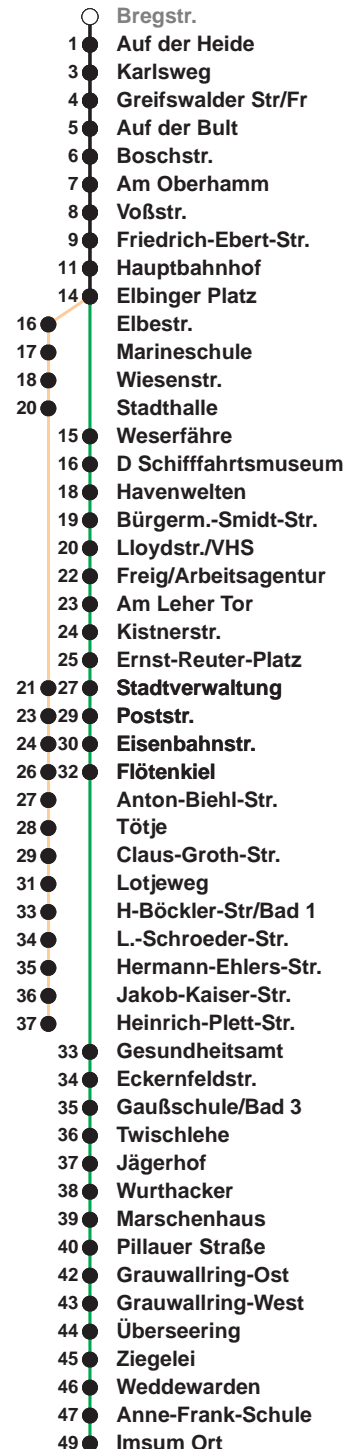

503

Leherheide West

509

Imsum

Uhr	Montag - Freitag			Samstag	Sonn-/ Feiertag
3					
4					
5	09 _A	39 _A	58	14 _B	
6	11	26	41	56	14 _B
7	11	26	41	56	14 _B
8	11	26	41	56	14 _B
9	11	26	41	56	14 _B
10	11	26	41	56	14 _B 44
11	11	26	41	56	28
12	11	26	41	56	08 48
13	11	26	41	56	28
14	11	26	41	56	08 48
15	11	26	41	56	28
16	11	26	41	56	08 48
17	11	26	41	56	28
18	11	26	41	56	08 48
19	11	26		28 48	28 48
20	26 _B			26 _B	26 _B
21	26 _B			26 _B	26 _B
22	26 _B			26 _B	26 _B
23	26 _B			26 _B	26 _B
0	26 _A			26 _A	26 _A
1					

Linienerlauf und Fahrtzeit in Min.

Heiligabend und Silvester nach Sonderfahrplan

A bis Hbf
B bis Flötenkiel

nächste Verkaufsstelle:
Geschenkboutique, Vieländer Weg 230 a
Ohne Gewähr Gültig ab 06.01.2024