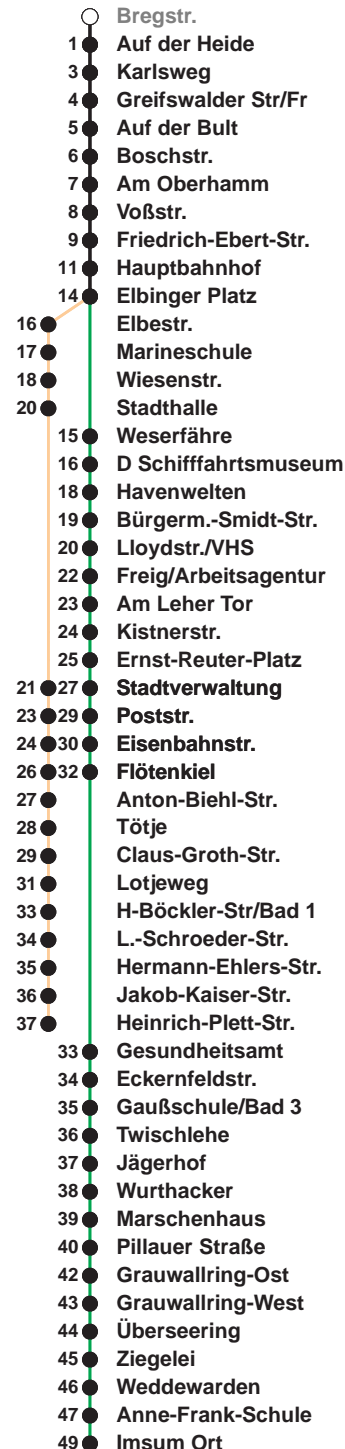

503

Leherheide West

509

Imsum

Uhr	Montag - Freitag			Samstag	Sonn-/ Feiertag
3					
4					
5	09 _A	39 _A	58	14 _B	
6	11	26	41	56	14 _B
7	11	26	41	56	14 _B
8	11	26	41	56	14 _B
9	11	26	41	56	14 _B
10	11	26	41	56	14 _B 44
11	11	26	41	56	28
12	11	26	41	56	08 48
13	11	26	41	56	28
14	11	26	41	56	08 48
15	11	26	41	56	28
16	11	26	41	56	08 48
17	11	26	41	56	28
18	11	26	41	56	08 48
19	11	26		28 48	28 48
20	26 _B			26 _B	26 _B
21	26 _B			26 _B	26 _B
22	26 _B			26 _B	26 _B
23	26 _B			26 _B	26 _B
0	26 _A			26 _A	26 _A
1					

Linienvverlauf und Fahrtzeit in Min.

Heiligabend und Silvester nach Sonderfahrplan

A bis Hbf
B bis Flötenkiel

nächste Verkaufsstelle:
Geschenkboutique, Vieländer Weg 230 a
Ohne Gewähr Gültig ab 06.01.2024