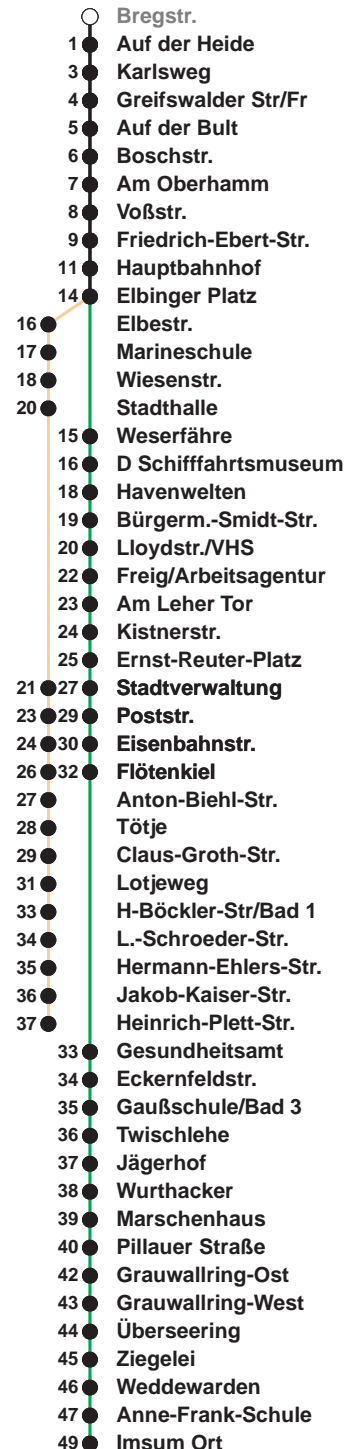

**503**

**Leherheide West**

**509**

**Imsum**

Uhr	Montag - Freitag			Samstag	Sonn-/ Feiertag
3					
4					
5	09 <sub>A</sub>	39 <sub>A</sub>	58	14 <sub>B</sub>	
6	11	26	41	56	14 <sub>B</sub>
7	11	26	41	56	14 <sub>B</sub>
8	11	26	41	56	14 <sub>B</sub>
9	11	26	41	56	14 <sub>B</sub>
10	11	26	41	56	14 <sub>B</sub> 44
11	11	26	41	56	28
12	11	26	41	56	08 48
13	11	26	41	56	28
14	11	26	41	56	08 48
15	11	26	41	56	28
16	11	26	41	56	08 48
17	11	26	41	56	28
18	11	26	41	56	08 48
19	11	26			28 48
20	26 <sub>B</sub>			26 <sub>B</sub>	26 <sub>B</sub>
21	26 <sub>B</sub>			26 <sub>B</sub>	26 <sub>B</sub>
22	26 <sub>B</sub>			26 <sub>B</sub>	26 <sub>B</sub>
23	26 <sub>B</sub>			26 <sub>B</sub>	26 <sub>B</sub>
0	26 <sub>A</sub>			26 <sub>A</sub>	26 <sub>A</sub>
1					

Linienerlauf und Fahrtzeit in Min.

Heiligabend und Silvester nach Sonderfahrplan

A bis Hbf  
B bis Flötenkiel

nächste Verkaufsstelle:  
Geschenkboutique, Vieländer Weg 230 a  
Ohne Gewähr Gültig ab 06.01.2024