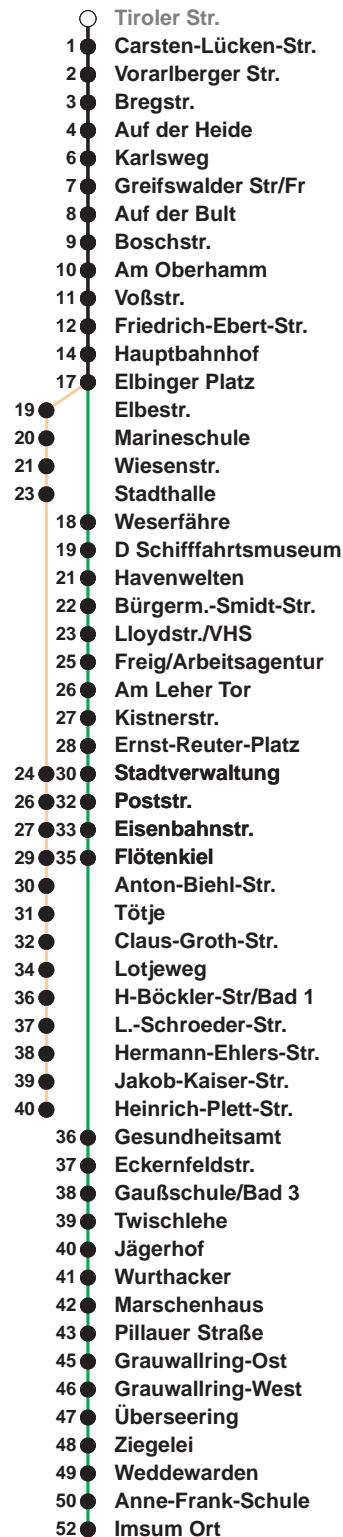

503

Leherheide West

509

Imsum

Uhr	Montag - Freitag	Samstag	Sonn-/ Feiertag
3			
4			
5	06 _A 36 _A 55	11 _B	
6	08 23 38 53	11 _B	
7	08 23 38 53	11 _B	11 _B
8	08 23 38 53	11 38 53	11 _B
9	08 23 38 53	08 23 38 53	11 _B
10	08 23 38 53	08 23 38 53	11 _B 41
11	08 23 38 53	08 23 38 53	25
12	08 23 38 53	08 23 38 53	05 45
13	08 23 38 53	08 23 38 53	25
14	08 23 38 53	08 23 38 53	05 45
15	08 23 38 53	08 23 38	25
16	08 23 38 53	05 45	05 45
17	08 23 38 53	25	25
18	08 23 38 53	05 45	05 45
19	08 23	25 45	25 45
20	23 _B	23 _B	23 _B
21	23 _B	23 _B	23 _B
22	23 _B	23 _B	23 _B
23	23 _B	23 _B	23 _B
0	23 _A	23 _A	23 _A
1			

Linienvverlauf und Fahrtzeit in Min.

Heiligabend und Silvester nach Sonderfahrplan

A bis Hbf
B bis Flötenkiel

nächste Verkaufsstelle:
Geschenkboutique, Vieländer Weg 230 a
Ohne Gewähr Gültig ab 06.01.2024