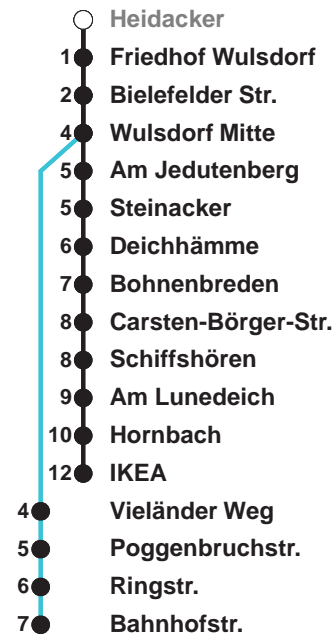

504	IKEA
505	IKEA
506	Wulsdorf Bahnhofstr.

Uhr	Montag - Freitag	Samstag	Sonn-/ Feiertag
4			
5	57	01 31	
6	23	05 ^B	
7	09 29 39 59	05 ^B	01 31
8	09 29 39	05 ^B 17 35 ^A	05 ^B 35 ^A
9	04 19 34 49	04 14 29 44 59	05 ^B 35 ^A
10	04 19 34 49	14 29 44 59	05 ^B 35 ^A
11	04 19 34 49	14 29 44 59	05 ^C 12 43
12	09 19 39 49 59	14 29 44 59	03 ^C 23 43 ^C
13	09 19 29 39 49 59	14 29 44 59	03 23 ^C 43
14	09 19 29 39 49 59	14 29 44 59	03 ^C 23 43 ^C
15	09 19 29 39 49 59	14 29 44 59	03 23 ^C 43
16	09 19 29 39 49 59	14 29 44	03 ^C 23 43 ^C
17	09 19 29 39 49 59	03 23 43	03 23 ^C 43
18	09 19 29 39 49 58	03 23 42	03 ^C 23 42 ^C
19	13 28 43 58	02 22 42	02 22 ^C 42
20	13 28 47	02 22 47 ^C	02 ^C 22 47 ^C
21	17 ^B 47 ^A	17 ^B 47 ^A	17 ^B 47 ^A
22	17 ^B 47 ^A	17 ^B 47 ^A	17 ^B 47 ^A
23	17 ^B 47 ^A	17 ^B 47 ^A	17 ^B 47 ^A
0	17 ^B	17 ^B	17 ^B

Linienvverlauf und Fahrtzeit in Min.

Heiligabend und Silvester nach Sonderfahrplan

- A über Bahnhofstr. bis C.-Börger-Str.
- B über C.-Börger-Str. bis Bahnhofstr.
- C bis C.-Börger-Str.

nächste Verkaufsstelle:
Delta-Markt, Weserstr. 210