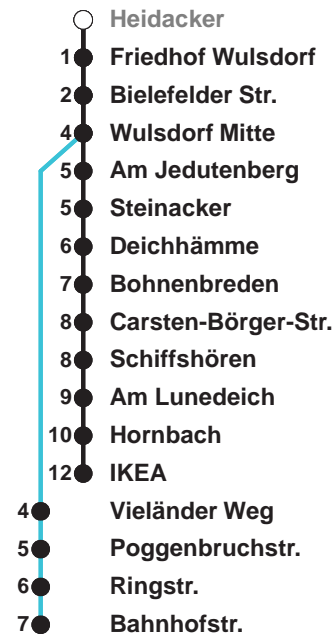

<b>504</b>	<b>IKEA</b>
<b>505</b>	<b>IKEA</b>
<b>506</b>	<b>Wulsdorf Bahnhofstr.</b>

Uhr	Montag - Freitag	Samstag	Sonntag*
4			
5	57	01 31	
6	23	05 <sup>B</sup>	
7	09 29 39 59	05 <sup>B</sup>	01 31
8	09 29 39 59	05 <sup>B</sup> 17 35 <sup>A</sup>	05 <sup>B</sup> 35 <sup>A</sup>
9	09 19 29 39 49 59	04 14 29 44 59	05 <sup>B</sup> 35 <sup>A</sup>
10	09 19 29 39 49 59	14 29 44 59	05 <sup>B</sup> 35 <sup>A</sup>
11	09 19 29 39 49 59	14 29 44 59	05 <sup>C</sup> 12 43
12	09 19 29 39 49 59	14 29 44 59	03 <sup>C</sup> 23 43 <sup>C</sup>
13	09 19 29 39 49 59	14 29 44 59	03 23 <sup>C</sup> 43
14	09 19 29 39 49 59	14 29 44 59	03 <sup>C</sup> 23 43 <sup>C</sup>
15	09 19 29 39 49 59	14 29 44 59	03 23 <sup>C</sup> 43
16	09 19 29 39 49 59	14 29 44	03 <sup>C</sup> 23 43 <sup>C</sup>
17	09 19 29 39 49 59	03 23 43	03 23 <sup>C</sup> 43
18	09 19 29 39 49 58	03 23 42	03 <sup>C</sup> 23 42 <sup>C</sup>
19	13 28 43 58	02 22 42	02 22 <sup>C</sup> 42
20	13 28 47	02 22 47 <sup>C</sup>	02 <sup>C</sup> 22 47 <sup>C</sup>
21	17 <sup>B</sup> 47 <sup>A</sup>	17 <sup>B</sup> 47 <sup>A</sup>	17 <sup>B</sup> 47 <sup>A</sup>
22	17 <sup>B</sup> 47 <sup>A</sup>	17 <sup>B</sup> 47 <sup>A</sup>	17 <sup>B</sup> 47 <sup>A</sup>
23	17 <sup>B</sup> 47 <sup>A</sup>	17 <sup>B</sup> 47 <sup>A</sup>	17 <sup>B</sup> 47 <sup>A</sup>
0	17 <sup>B</sup>	17 <sup>B</sup>	17 <sup>B</sup>
1			

Linienvverlauf und Fahrtzeit in Min.

\* Gilt auch an Feiertagen | Hinweis: Heiligabend und Silvester nach Sonderfahrplan

- A über Bahnhofstr. bis C.-Börger-Str.
- B über C.-Börger-Str. bis Bahnhofstr.
- C bis C.-Börger-Str.

nächste Verkaufsstelle:  
Delta-Markt, Weserstr. 210

Ohne Gewähr Gültig ab 05.08.2024