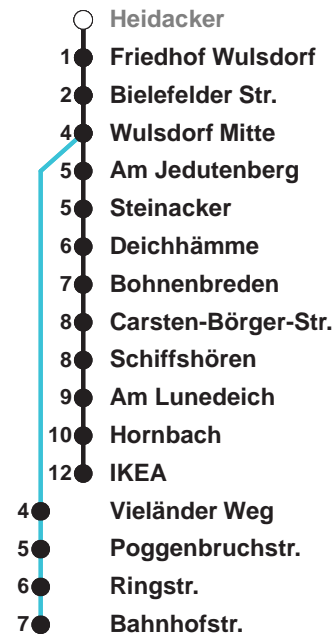

|            |                             |
|------------|-----------------------------|
| <b>504</b> | <b>IKEA</b>                 |
| <b>505</b> | <b>IKEA</b>                 |
| <b>506</b> | <b>Wulsdorf Bahnhofstr.</b> |

Linienvverlauf und Fahrtzeit in Min.

\* Gilt auch an Feiertagen | Hinweis: Heiligabend und Silvester nach Sonderfahrplan

- A über Bahnhofstr. bis C.-Börger-Str.
- B über C.-Börger-Str. bis Bahnhofstr.
- C bis C.-Börger-Str.