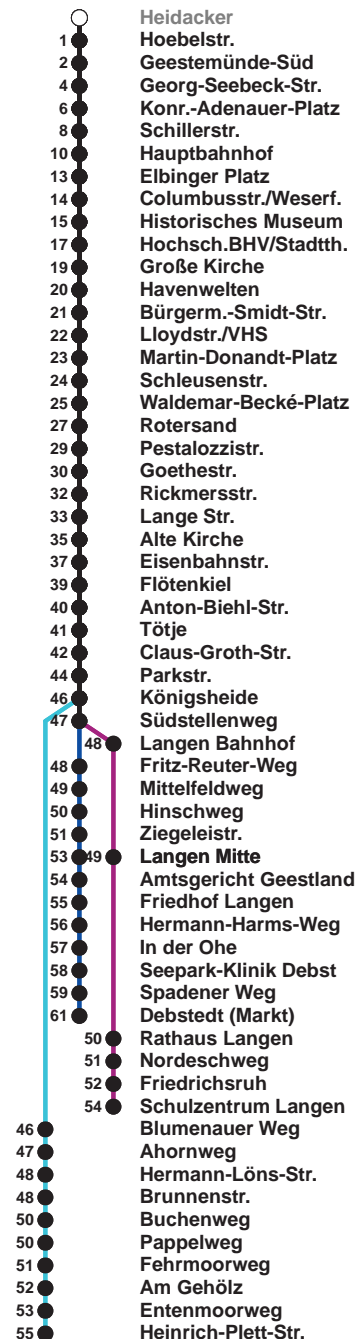

504	SZ Langen
505	Debstedt
506	Leherheide Ost

Uhr	Montag - Freitag	Samstag	Sonn-/ Feiertag
4			
5	11 41 <sup>G</sup>	12 <sup>A</sup> 42	
6	01 13 <sup>R</sup> 23 34 <sup>G</sup> 44 54	12 42	
7	04 14 24 34 44 54	12 42	12 <sup>A</sup> 42
8	04 19 34 49	12 31 46	12 42
9	04 19 34 49	01 16 31 46	12 42
10	04 19 34 49	01 16 31 46	12 42
11	04 19 34 44 54 <sup>Ⓜ</sup>	01 16 31 46	04 24 44
12	14 24 <sup>Ⓜ</sup> 44 54	01 16 31 46	04 24 44
13	04 14 24 34 44 54	01 16 31 46	04 24 44
14	04 <sup>G</sup> 14 24 34 44 54	01 16 31 46	04 24 44
15	04 <sup>G</sup> 14 24 34 44 54	01 16 44	04 24 44
16	04 <sup>G</sup> 14 24 34 44 54	04 24 44	04 24 44
17	04 14 24 34 44 54	04 24 44	04 24 44
18	04 14 23 31 46 52 <sup>K</sup>	06 26 46	06 26 46
19	01 16 31 46	06 26 46 53 <sup>K</sup>	06 26 46 53 <sup>K</sup>
20	10 <sup>K</sup> 22 54	23 54	23 54
21	24 54	24 54	24 54
22	24 54	24 54	24 54
23	54	24 54	24 54
0	03 <sup>K</sup>	03 <sup>K</sup> 42 <sup>H</sup>	03 <sup>K</sup> 42 <sup>H</sup>
1		00 <sup>K</sup>	00 <sup>K</sup>

Linienvverlauf und Fahrtzeit in Min.

Heiligabend und Silvester nach Sonderfahrplan

- A bis Alte Kirche
- G bis Gewerbegebiet Debstedt
- H bis Hauptbahnhof
- K bis Konrad-Adenauer-Platz
- R bis Rotersand, weiter als L 512
- Ⓜ ab SZ Langen an Schultagen in Nds. nach Debstedt

nächste Verkaufsstelle:  
 Delta-Markt, Weserstr. 210

Ohne Gewähr Gültig ab 06.01.2024