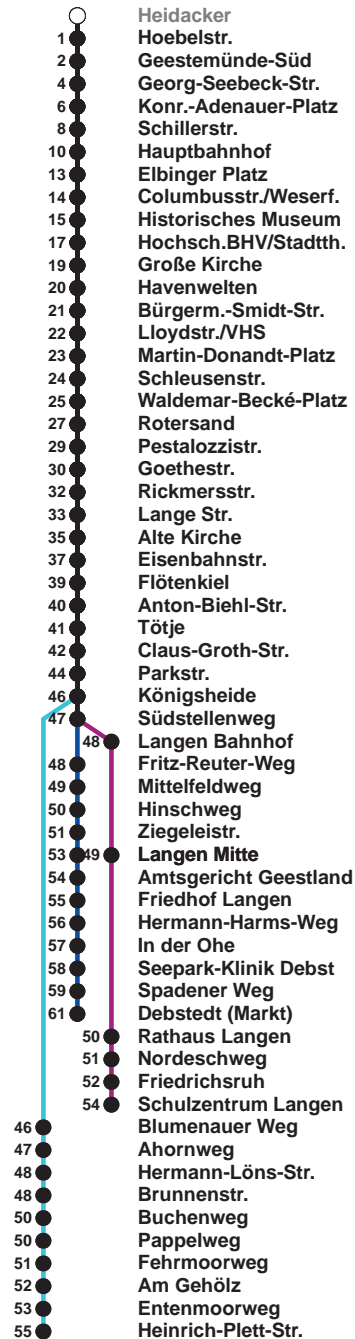

504	SZ Langen
505	Langen Debstedt
506	Leherheide Ost

Uhr	Montag - Freitag	Samstag	Sonntag*
4			
5	11 41 ^G	12 ^A 42	
6	01 13 ^R 23 34 ^G 44 54	12 42	
7	04 14 24 34 44 54	12 42	12 ^A 42
8	04 14 24 34 44 54	12 31 46	12 42
9	04 14 24 34 44 54	01 16 31 46	12 42
10	04 14 24 34 44 54	01 16 31 46	12 42
11	04 14 24 34 44 54 [®]	01 16 31 46	04 24 44
12	04 14 24 [®] 34 44 54	01 16 31 46	04 24 44
13	04 14 24 34 44 54	01 16 31 46	04 24 44
14	04 ^G 14 24 34 44 54	01 16 31 46	04 24 44
15	04 ^G 14 24 34 44 54	01 16 44	04 24 44
16	04 ^G 14 24 34 44 54	04 24 44	04 24 44
17	04 14 24 34 44 54	04 24 44	04 24 44
18	04 14 23 31 46 52 ^K	06 26 46	06 27 46
19	01 16 31 46	06 26 46 53 ^K	07 26 46 53 ^K
20	10 ^K 22 54	23 54	23 54
21	24 54	24 54	24 54
22	24 54	24 54	24 54
23	54	24 54	24 54
0	03 ^K	03 ^K 42 ^H	03 ^K 42 ^H
1		00 ^K	00 ^K

Linienverlauf und Fahrzeit in Min.

* Gilt auch an Feiertagen | Hinweis: Heiligabend und Silvester nach Sonderfahrplan

- A bis Alte Kirche
- G bis Gewerbegebiet Debstedt
- H bis Hauptbahnhof
- K bis Konrad-Adenauer-Platz
- R bis Rotersand, weiter als L 512
- ® ab SZ Langen an Schultagen in Nds. nach Debstedt

nächste Verkaufsstelle:
Delta-Markt, Weserstr. 210

Ohne Gewähr Gültig ab 05.08.2024