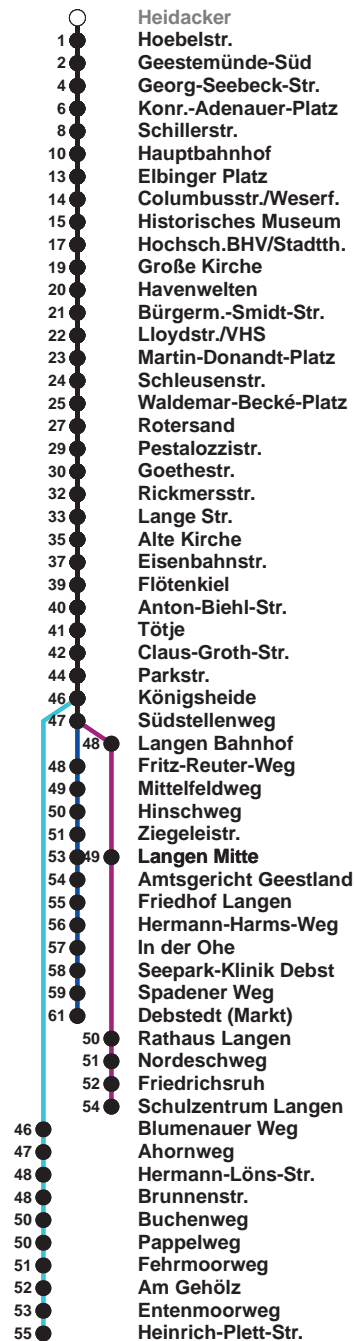

504	SZ Langen
505	Langen Debstedt
506	Leherheide Ost

Uhr	Montag - Freitag	Samstag	Sonntag*
4			
5	11 41 ^G	12 ^A 42	
6	01 13 ^R 23 34 ^G 44 54	12 42	
7	04 14 24 34 44 54	12 42	12 ^A 42
8	04 14 24 34 44 54	12 31 46	12 42
9	04 14 24 34 44 54	01 16 31 46	12 42
10	04 14 24 34 44 54	01 16 31 46	12 42
11	04 14 24 34 44 54 [®]	01 16 31 46	04 24 44
12	04 14 24 [®] 34 44 54	01 16 31 46	04 24 44
13	04 14 24 34 44 54	01 16 31 46	04 24 44
14	04 ^G 14 24 34 44 54	01 16 31 46	04 24 44
15	04 ^G 14 24 34 44 54	01 16 44	04 24 44
16	04 ^G 14 24 34 44 54	04 24 44	04 24 44
17	04 14 24 34 44 54	04 24 44	04 24 44
18	04 14 23 31 46 52 ^K	06 26 46	06 27 46
19	01 16 31 46	06 26 46 53 ^K	07 26 46 53 ^K
20	10 ^K 22 54	23 54	23 54
21	24 54	24 54	24 54
22	24 54	24 54	24 54
23	54	24 54	24 54
0	03 ^K	03 ^K 42 ^H	03 ^K 42 ^H
1		00 ^K	00 ^K

Linienverlauf und Fahrzeit in Min.

* Gilt auch an Feiertagen | Hinweis: Heiligabend und Silvester nach Sonderfahrplan

- A bis Alte Kirche
- G bis Gewerbegebiet Debstedt
- H bis Hauptbahnhof
- K bis Konrad-Adenauer-Platz
- R bis Rotersand, weiter als L 512
- ® ab SZ Langen an Schultagen in Nds. nach Debstedt

nächste Verkaufsstelle:
Delta-Markt, Weserstr. 210

Ohne Gewähr Gültig ab 05.08.2024