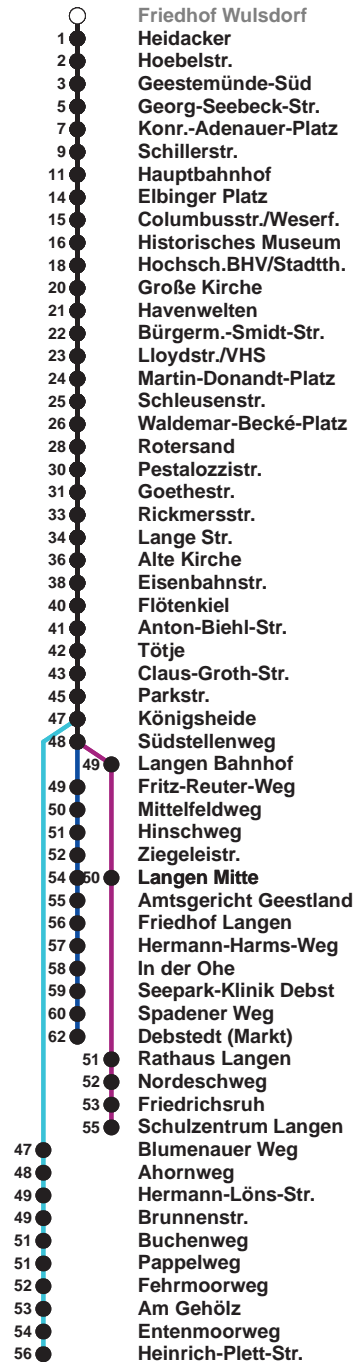

504	SZ Langen
505	Langen Debstedt
506	Leherheide Ost

Uhr	Montag - Freitag	Samstag	Sonntag*
4			
5	10 40 ^G	11 ^A 41	
6	00 12 ^R 22 33 ^G 43 53	11 41	
7	03 13 23 33 43 53	11 41	11 ^A 41
8	03 13 23 33 43 53	11 30 45	11 41
9	03 13 23 33 43 53	00 15 30 45	11 41
10	03 13 23 33 43 53	00 15 30 45	11 41
11	03 13 23 33 43 53 [®]	00 15 30 45	03 23 43
12	03 13 23 [®] 33 43 53	00 15 30 45	03 23 43
13	03 13 23 33 43 53	00 15 30 45	03 23 43
14	03 ^G 13 23 33 43 53	00 15 30 45	03 23 43
15	03 ^G 13 23 33 43 53	00 15 43	03 23 43
16	03 ^G 13 23 33 43 53	03 23 43	03 23 43
17	03 13 23 33 43 53	03 23 43	03 23 43
18	03 13 22 30 45 51 ^K	05 25 45	05 26 45
19	00 15 30 45	05 25 45 52 ^K	06 25 45 52 ^K
20	09 ^K 21 53	22 53	22 53
21	23 53	23 53	23 53
22	23 53	23 53	23 53
23	53	23 53	23 53
0	02 ^K	02 ^K 41 ^H 59 ^K	02 ^K 41 ^H 59 ^K

Linienverlauf und Fahrzeit in Min.

* Gilt auch an Feiertagen | Hinweis: Heiligabend und Silvester nach Sonderfahrplan

- A bis Alte Kirche
- G bis Gewerbegebiet Debstedt
- H bis Hauptbahnhof
- K bis Konrad-Adenauer-Platz
- R bis Rotersand, weiter als L 512
- ® ab SZ Langen an Schultagen in Nds. nach Debstedt

nächste Verkaufsstelle:
Delta-Markt, Weserstr. 210

Ohne Gewähr Gültig ab 05.08.2024