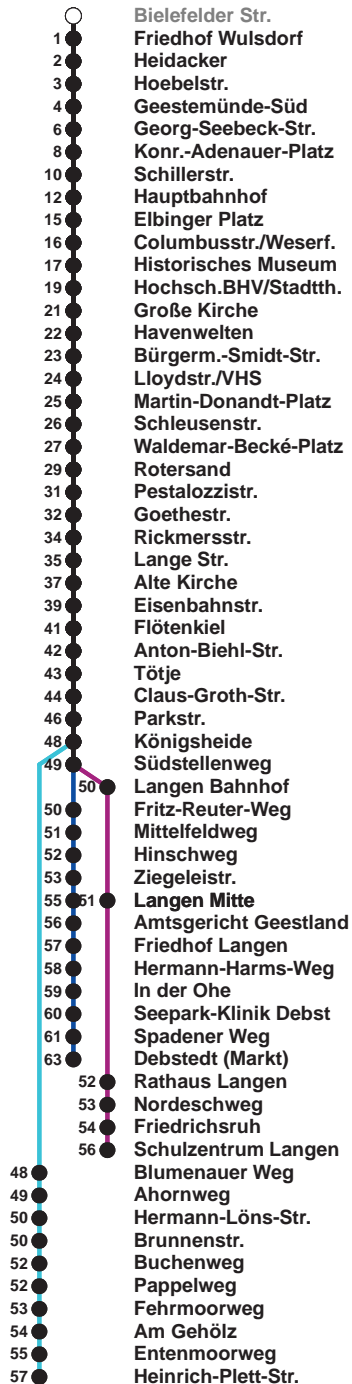

504	SZ Langen
505	Langen Debstedt
506	Leherheide Ost

Uhr	Montag - Freitag	Samstag	Sonntag*
3	52 ^B		
4	11 ^R 40 ^C		
5	09 39 ^G 44 59	10 ^A 40	
6	11 ^D 21 32 ^G 42 52	10 40	
7	02 12 22 32 42 52	10 40	10 ^A 40
8	02 12 22 32 42 52	10 29 44 59	10 40
9	02 12 22 32 42 52	14 29 44 59	10 40
10	02 12 22 32 42 52	14 29 44 59	10 40
11	02 12 22 32 42 52 ^N	14 29 44 59	02 22 42
12	02 12 22 ^N 32 42 52	14 29 44 59	02 22 42
13	02 12 22 32 42 52	14 29 44 59	02 22 42
14	02 ^G 12 22 32 42 52	14 29 44 59	02 22 42
15	02 ^G 12 22 32 42 52	14 42	02 22 42
16	02 ^G 12 22 32 42 52	02 22 42	02 22 42
17	02 12 22 32 42 52	02 22 42	02 22 42
18	02 12 21 29 44 50 ^K 59	04 24 44	04 25 44
19	14 29 44	04 24 44 52 ^K	05 24 44 52 ^K
20	08 ^K 20 52	21 52	21 52
21	22 52	22 52	22 52
22	22 52	22 52	22 52
23	52	22 52	22 52
0	02 ^K	02 ^K 40 ^H 59 ^K	02 ^K 40 ^H 59 ^K
1			

Linienverlauf und Fahrzeit in Min.

* Gilt auch an Feiertagen | Hinweis: Heiligabend und Silvester nach Sonderfahrplan

- 00** Linie 502
- B** bis Hauptbahnhof über Grünhöfe
- D** bis Rotersand, weiter als L 512
- H** bis Hauptbahnhof
- R** über Rotersand
- N** ab SZ Langen an Schultagen in Nds. nach Debstedt
- Taxi** Anruf-Linientaxi: Tel. 0471/3003 444 Anmeldung bis spätestens 45 Min. vor Abfahrt
- A** bis Alte Kirche
- C** über Grünhöfe, ab Hbf weiter als L 505
- G** bis Gewerbegebiet Debstedt
- K** bis Konrad-Adenauer-Platz

nächste Vorverkaufsstelle:
 Metzdorf Lindenallee 67, Delta-Markt, Weserstr. 210

Ohne Gewähr Gültig ab 05.08.2024