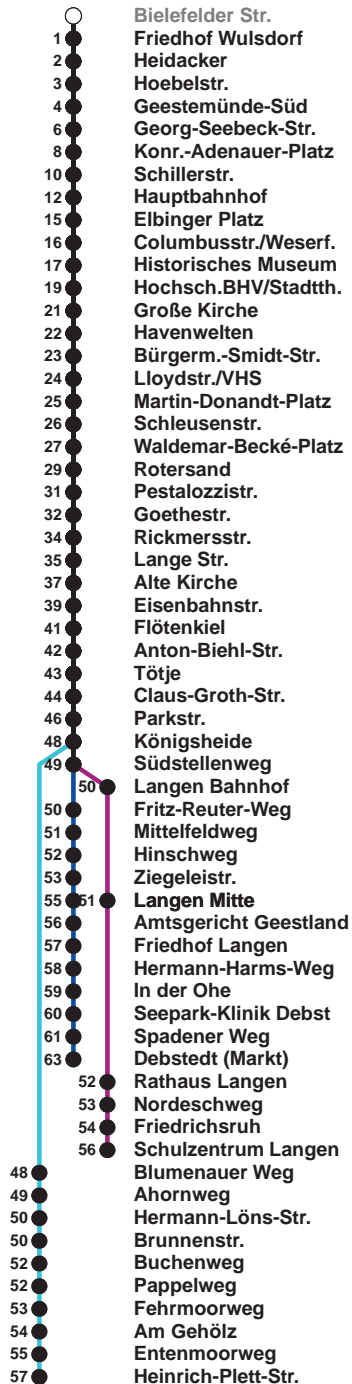

504	SZ Langen
505	Langen Debstedt
506	Leherheide Ost

Uhr	Montag - Freitag	Samstag	Sonntag*
3	52 ^B		
4	11 ^R 40 ^C		
5	09 39 ^G 44 59	10 ^A 40	
6	11 ^D 21 32 ^G 42 52	10 40	
7	02 12 22 32 42 52	10 40	10 ^A 40
8	02 12 22 32 42 52	10 29 44 59	10 40
9	02 12 22 32 42 52	14 29 44 59	10 40
10	02 12 22 32 42 52	14 29 44 59	10 40
11	02 12 22 32 42 52 ^N	14 29 44 59	02 22 42
12	02 12 22 ^N 32 42 52	14 29 44 59	02 22 42
13	02 12 22 32 42 52	14 29 44 59	02 22 42
14	02 ^G 12 22 32 42 52	14 29 44 59	02 22 42
15	02 ^G 12 22 32 42 52	14 42	02 22 42
16	02 ^G 12 22 32 42 52	02 22 42	02 22 42
17	02 12 22 32 42 52	02 22 42	02 22 42
18	02 12 21 29 44 50 ^K 59	04 24 44	04 25 44
19	14 29 44	04 24 44 52 ^K	05 24 44 52 ^K
20	08 ^K 20 52	21 52	21 52
21	22 52	22 52	22 52
22	22 52	22 52	22 52
23	52	22 52	22 52
0	02 ^K	02 ^K 40 ^H 59 ^K	02 ^K 40 ^H 59 ^K
1			

Linienverlauf und Fahrzeit in Min.

* Gilt auch an Feiertagen | Hinweis: Heiligabend und Silvester nach Sonderfahrplan

- 00** Linie 502
- B** bis Hauptbahnhof über Grünhöfe
- C** über Grünhöfe, ab Hbf weiter als L 505
- D** bis Rotersand, weiter als L 512
- G** bis Gewerbegebiet Debstedt
- H** bis Hauptbahnhof
- K** bis Konrad-Adenauer-Platz
- R** über Rotersand
- N** ab SZ Langen an Schultagen in Nds. nach Debstedt
- Taxi** Anruf-Linientaxi: Tel. 0471/3003 444 Anmeldung bis spätestens 45 Min. vor Abfahrt

nächste Vorverkaufsstelle:
Metzdorf Lindenallee 67, Delta-Markt, Weserstr. 210

Ohne Gewähr Gültig ab 05.08.2024