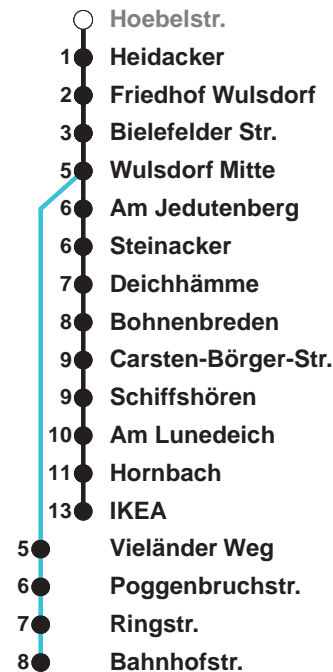

<b>504</b>	<b>IKEA</b>
<b>505</b>	<b>IKEA</b>
<b>506</b>	<b>Wulsdorf Bahnhofstr.</b>

Uhr	Montag - Freitag	Samstag	Sonntag*
4			
5	56	01 31	
6	22	04 <sup>B</sup>	
7	08 28 38 58	04 <sup>B</sup>	01 31
8	08 28 38 58	04 <sup>B</sup> 17 34 <sup>A</sup>	04 <sup>B</sup> 34 <sup>A</sup>
9	08 18 28 38 48 58	04 13 28 43 58	04 <sup>B</sup> 34 <sup>A</sup>
10	08 18 28 38 48 58	13 28 43 58	04 <sup>B</sup> 34 <sup>A</sup>
11	08 18 28 38 48 58	13 28 43 58	04 <sup>C</sup> 12 42
12	08 18 28 38 48 58	13 28 43 58	02 <sup>C</sup> 22 42 <sup>C</sup>
13	08 18 28 38 48 58	13 28 43 58	02 22 <sup>C</sup> 42
14	08 18 28 38 48 58	13 28 43 58	02 <sup>C</sup> 22 42 <sup>C</sup>
15	08 18 28 38 48 58	13 28 43 58	02 22 <sup>C</sup> 42
16	08 18 28 38 48 58	13 28 43	02 <sup>C</sup> 22 42 <sup>C</sup>
17	08 18 28 38 48 58	02 22 42	02 22 <sup>C</sup> 42
18	08 18 28 38 48 57	02 22 41	02 <sup>C</sup> 22 41 <sup>C</sup>
19	12 27 42 57	01 21 41	01 21 <sup>C</sup> 41
20	12 27 46	01 21 46 <sup>C</sup>	01 <sup>C</sup> 21 46 <sup>C</sup>
21	16 <sup>B</sup> 46 <sup>A</sup>	16 <sup>B</sup> 46 <sup>A</sup>	16 <sup>B</sup> 46 <sup>A</sup>
22	16 <sup>B</sup> 46 <sup>A</sup>	16 <sup>B</sup> 46 <sup>A</sup>	16 <sup>B</sup> 46 <sup>A</sup>
23	16 <sup>B</sup> 46 <sup>A</sup>	16 <sup>B</sup> 46 <sup>A</sup>	16 <sup>B</sup> 46 <sup>A</sup>
0	16 <sup>B</sup>	16 <sup>B</sup>	16 <sup>B</sup>
1			

Linienvorlauf und Fahrtzeit in Min.

\* Gilt auch an Feiertagen | Hinweis: Heiligabend und Silvester nach Sonderfahrplan

- A über Bahnhofstr. bis C.-Börger-Str.
- B über C.-Börger-Str. bis Bahnhofstr.
- C bis C.-Börger-Str.