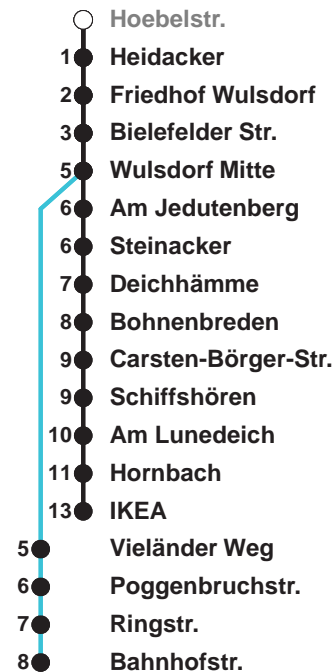

504	IKEA
505	IKEA
506	Wulsdorf Bahnhofstr.

Uhr	Montag - Freitag	Samstag	Sonntag*
4			
5	56	01 31	
6	22	04 ^B	
7	08 28 38 58	04 ^B	01 31
8	08 28 38 58	04 ^B 17 34 ^A	04 ^B 34 ^A
9	08 18 28 38 48 58	04 13 28 43 58	04 ^B 34 ^A
10	08 18 28 38 48 58	13 28 43 58	04 ^B 34 ^A
11	08 18 28 38 48 58	13 28 43 58	04 ^C 12 42
12	08 18 28 38 48 58	13 28 43 58	02 ^C 22 42 ^C
13	08 18 28 38 48 58	13 28 43 58	02 22 ^C 42
14	08 18 28 38 48 58	13 28 43 58	02 ^C 22 42 ^C
15	08 18 28 38 48 58	13 28 43 58	02 22 ^C 42
16	08 18 28 38 48 58	13 28 43	02 ^C 22 42 ^C
17	08 18 28 38 48 58	02 22 42	02 22 ^C 42
18	08 18 28 38 48 57	02 22 41	02 ^C 22 41 ^C
19	12 27 42 57	01 21 41	01 21 ^C 41
20	12 27 46	01 21 46 ^C	01 ^C 21 46 ^C
21	16 ^B 46 ^A	16 ^B 46 ^A	16 ^B 46 ^A
22	16 ^B 46 ^A	16 ^B 46 ^A	16 ^B 46 ^A
23	16 ^B 46 ^A	16 ^B 46 ^A	16 ^B 46 ^A
0	16 ^B	16 ^B	16 ^B
1			

Linienvorlauf und Fahrtzeit in Min.

* Gilt auch an Feiertagen | Hinweis: Heiligabend und Silvester nach Sonderfahrplan

- A über Bahnhofstr. bis C.-Börger-Str.
- B über C.-Börger-Str. bis Bahnhofstr.
- C bis C.-Börger-Str.