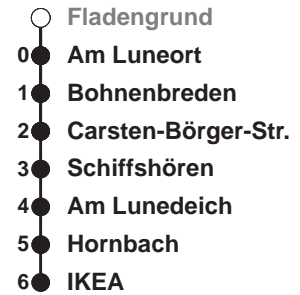

514

Fischereihafen

Uhr	Montag - Freitag	Samstag	Sonn-/ Feiertag
3			
4	36 <sup>A</sup>		
5	09 <sup>B</sup> 31 <sup>A</sup> 37 <sup>B</sup> 59 <sup>B</sup>	07 <sup>☒</sup> 40 <sup>A</sup>	
6	03 <sup>B</sup> 14 <sup>B</sup> 26 <sup>B</sup> 36 <sup>A</sup> 46 <sup>B</sup> 55 <sup>A</sup>	40 <sup>A</sup>	
7	05 <sup>B</sup> 25 <sup>B</sup> 55 <sup>B</sup>	40 <sup>B</sup>	
8	25 <sup>B</sup> 55 <sup>B</sup>	16 <sup>☒</sup>	
9	25 <sup>☒</sup> 55 <sup>☒</sup>	22 <sup>☒</sup>	
10	25 <sup>☒</sup> 55 <sup>☒</sup>	22 <sup>☒</sup>	
11	25 <sup>☒</sup> 55 <sup>☒</sup>	22 <sup>☒</sup>	
12	23 39 <sup>Fr</sup> 55 <sup>☒M</sup> 56 <sup>Fr</sup>	22 <sup>☒</sup>	
13	08 <sup>Fr</sup> 23 <sup>A</sup> 38 <sup>Fr</sup> 43 <sup>M</sup> 53	22 <sup>☒</sup>	
14	08 23 38 53	22 <sup>☒</sup>	
15	08 23 38 53 <sup>M</sup>		
16	08 23 <sup>M</sup> 38 <sup>M</sup> 53		
17	25 <sup>☒</sup> 55 <sup>☒</sup>		
18	25 <sup>☒</sup> 55 <sup>☒</sup>		
19	25 <sup>☒</sup> 55 <sup>☒</sup>		
20	25 <sup>☒</sup>		
21	23 <sup>☒</sup>		
22	13 <sup>CA</sup>		
23			
0			
1			

Linienerlauf und Fahrtzeit in Min.

Heiligabend und Silvester nach Sonderfahrplan

- A bis C.-Börger-Straße
- B über C.-Börger-Straße bis IKEA
- C ab C.-Börger-Str. weiter als Linie 505 bis Debstedt
- M nur montags - donnerstags
- Fr nur freitags
- ☒ Anruf-Linientaxi: Tel. 0471/3003 444 Anmeldung bis spätestens 45 Min. vor Abfahrt