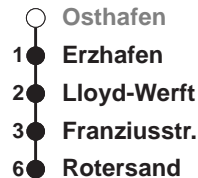

Uhr	Montag - Freitag	Samstag	Sonn-/ Feiertag
3			
4			
5		56☒	53☒
6	00☒ 37	56☒	53☒
7	20☒ 50☒	56☒	56☒
8	20☒ 50☒		56☒
9	20☒ 50☒	05☒	56☒
10	20☒ 50☒	05☒	
11	20☒ 50☒	05☒	20☒
12	20☒ 50☒	05☒	20☒
13	20☒	05☒	20☒
14	06☒ 50☒	05☒	20☒
15	20☒ 59	05☒	20☒
16	20☒ 50☒	05☒	20☒
17	20☒ 50☒	20☒	20☒
18	20☒ 50☒	20☒	20☒
19	20☒ 50☒	20☒	20☒
20		05☒	05☒
21	08☒	08☒	08☒
22	08☒	08☒	08☒
23	08☒	08☒	08☒
0			
1			

Linienerlauf und Fahrtzeit in Min.