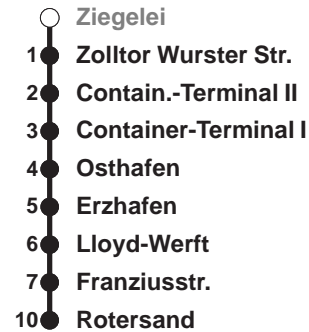

512

Rotersand

Uhr	Montag - Freitag	Samstag	Sonn-/ Feiertag
3			
4			
5	56☒	52☒	49☒
6	33	52☒	49☒
7	16☒ 46☒	52☒	52☒
8	16☒ 46☒		52☒
9	16☒ 46☒	01☒	52☒
10	16☒ 46☒	01☒	
11	16☒ 46☒	01☒	16☒
12	16☒ 46☒	01☒	16☒
13	16☒	01☒	16☒
14	02☒ 46☒	01☒	16☒
15	16☒ 55	01☒	16☒
16	16☒ 46☒	01☒	16☒
17	16☒ 46☒	16☒	16☒
18	16☒ 46☒	16☒	16☒
19	16☒ 46☒	16☒	16☒
20		01☒	01☒
21	04☒	04☒	04☒
22	04☒	04☒	04☒
23	04☒	04☒	04☒
0			
1			

Linienerverlauf und Fahrtzeit in Min.

Heiligabend und Silvester nach Sonderfahrplan

☒ Anruf-Linientaxi: Tel. 0471/3003 444 Anmeldung spätestens 45 Min. vor Abfahrt