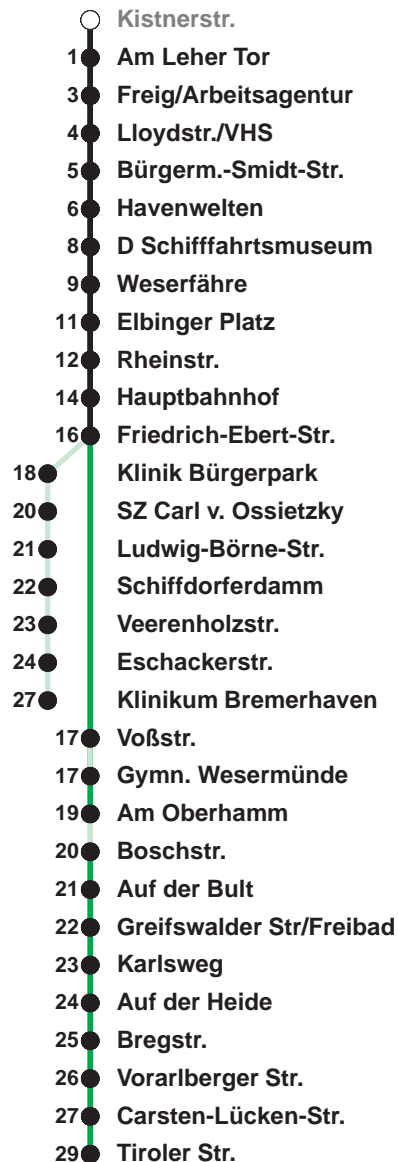

508

Klinikum Bremerhaven

509

Surheide

Uhr	Montag - Freitag	Samstag	Sonn-/ Feiertag
4			
5			
6	07 22 37 52		
7	07 22 37 52		
8	07 22 37 52	37 52	
9	07 22 37 52	07 22 37 52	
10	07 22 37 52	07 22 37 52	
11	07 22 37 52	07 22 37 52	
12	07 22 37 52	07 22 37 52	
13	07 22 37 52	07 22 37 52	
14	07 22 37 52	07 22 37 52	
15	07 22 37 52	07 22 37 52	
16	07 22 37 52	07	
17	07 22 37 52		
18	07 23 38 53		
19	08 23 38 53		
20	08		
21			
22			
23			
0			
1			

Linienvverlauf und Fahrtzeit in Min.

Heiligabend und Silvester nach Sonderfahrplan

nächste Vorverkaufsstelle:
Tabak & Mehr, Hafenstr. 163

Ohne Gewähr 05.04.2025

www.bremerhavenbus.de