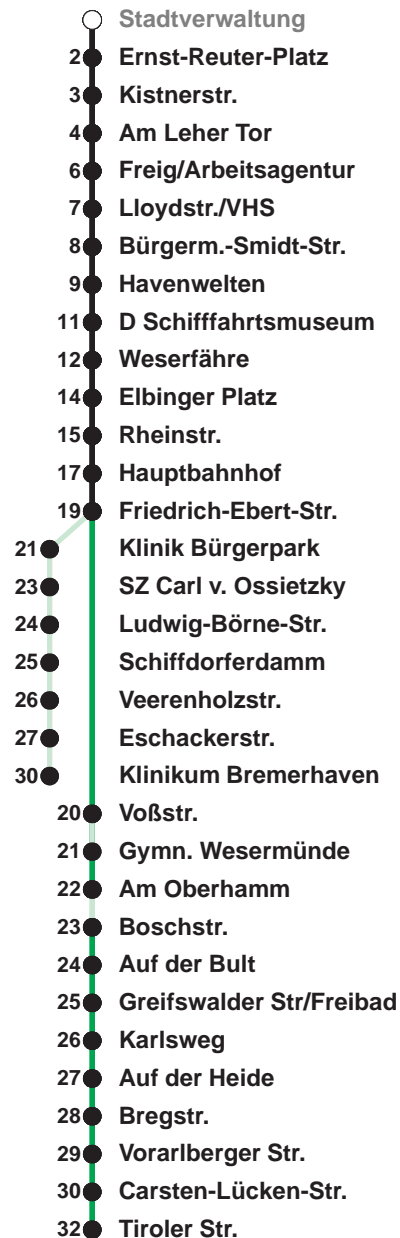

508

Klinikum Bremerhaven

509

Surheide

Uhr	Montag - Freitag	Samstag	Sonn-/ Feiertag
4			
5			
6	18 33 48		
7	03 18 33 48		
8	03 18 33 48	33 48	
9	03 18 33 48	03 18 33 48	
10	03 18 33 48	03 18 33 48	
11	03 18 33 48	03 18 33 48	
12	03 18 33 48	03 18 33 48	
13	03 18 33 48	03 18 33 48	
14	03 18 33 48	03 18 33 48	
15	03 18 33 48	03 18 33 48	
16	03 18 33 48	03	
17	03 18 33 48		
18	03 19 34 49		
19	04 19 34 49		
20	04		
21			
22			
23			
0			
1			

Linienvverlauf und Fahrtzeit in Min.

Heiligabend und Silvester nach Sonderfahrplan

nächste Vorverkaufsstelle:
Tabak & Mehr, Hafenstr. 163

Ohne Gewähr 05.04.2025

www.bremerhavenbus.de

BREMERHAVEN BUS