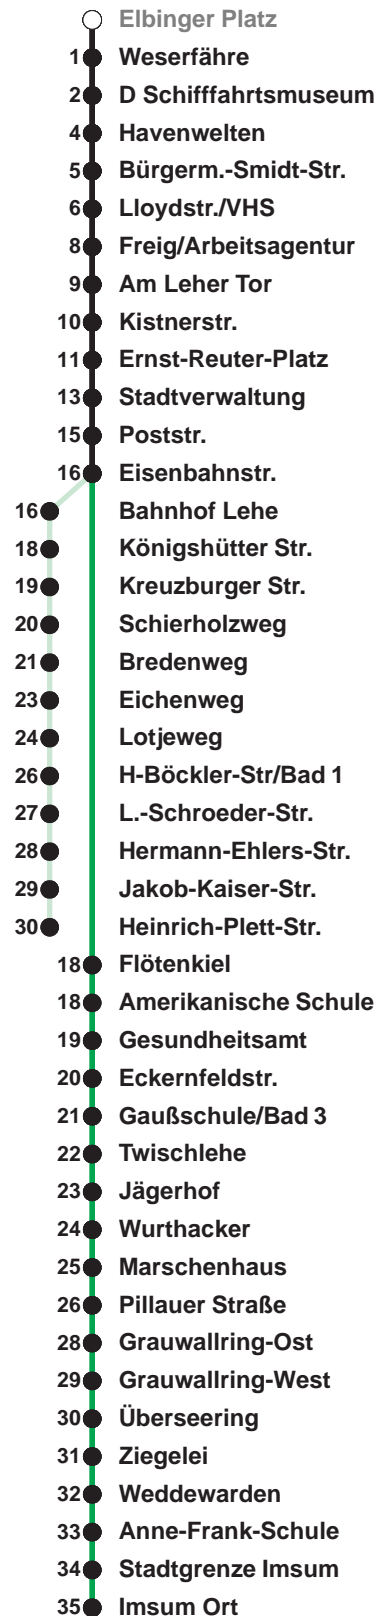

**508**

**Leherheide West**

**509**

**Imsum**

Uhr	Montag - Freitag	Samstag	Sonn-/ Feiertag
4			
5			
6	25 40 55		
7	10 25 40 55		
8	10 25 40 55	40 55	
9	10 25 40 55	10 25 40 55	
10	10 25 40 55	10 25 40 55	
11	10 25 40 55	10 25 40 55	
12	10 25 40 55	10 25 40 55	
13	10 25 40 55	10 25 40 55	
14	10 25 40 55	10 25 40 55	
15	10 25 40 55	10 25 40 55	
16	10 25 40 55	10	
17	10 25 40 55		
18	09 24 39 54		
19	09 24 39		
20			
21			
22			
23			
0			
1			

Linienvverlauf und Fahrtzeit in Min.

Heiligabend und Silvester nach Sonderfahrplan

nächste Vorverkaufsstelle:  
Kiosk, Georgstr. 37

Ohne Gewähr 05.04.2025

[www.bremerhavenbus.de](http://www.bremerhavenbus.de)

**BREMERHAVEN BUS**