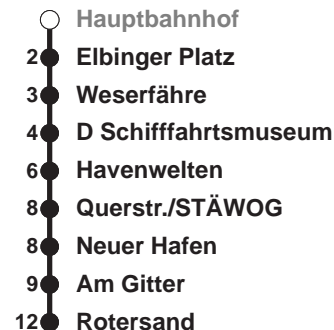

HL

Rotersand

Uhr	Montag - Freitag	Samstag	Sonn-/ Feiertag
3			
4			
5			
6			
7	12	12	
8	12	12	
9	12	12	
10	12	12	35
11	12	12	14
12	12	12	08
13	12	12	08
14	12	12	08
15	12	12	08
16	12	12	08
17	12	12	08
18	12	12	08
19	12	12	08
20			
21			
22			
23			
0			
1			

Linienvverlauf und Fahrtzeit in Min.

Heiligabend und Silvester nach Sonderfahrplan

nächste Vorverkaufsstelle:
BREMERHAVEN BUS Kundencenter Hbf, Bahnhofspassage

Ohne Gewähr 05.04.2025

www.bremerhavenbus.de