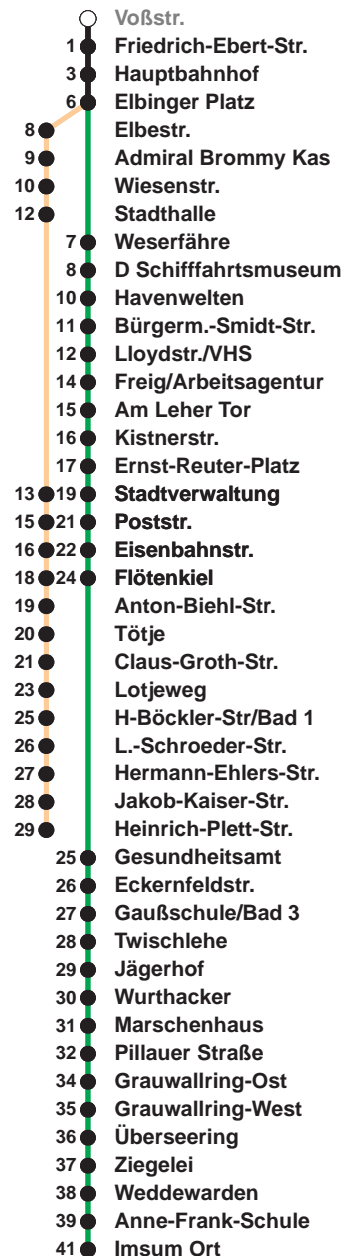

503

Leherheide West

509

Imsum

Uhr	Montag - Freitag	Samstag	Sonn-/ Feiertag
3			
4			
5	16 _H 46 _H	21 _F	
6	05 19 34 49	21 _F	
7	04 19 34 49	21 _F	21 _F
8	04 19 34 49	21 49	21 _F
9	04 19 34 49	04 19 34 49	18 _F
10	04 19 34 49	04 19 34 49	18 _F 48
11	04 19 34 49	04 19 34 49	36
12	04 19 34 49	04 19 34 49	16 56
13	04 19 34 49	04 19 34 49	36
14	04 19 34 49	04 19 34 49	16 56
15	04 19 34 49	04 19 34 49	36
16	04 19 34 49	16 56	16 56
17	04 19 34 49	36	36
18	04 19 34 49	16 56	16 56
19	04 19 34	36 56	36 56
20	33 _F	33 _F	33 _F
21	33 _F	33 _F	33 _F
22	33 _F	33 _F	33 _F
23	33 _F	33 _F	33 _F
0	33 _H	33 _H	33 _H
1			

Linienvverlauf und Fahrtzeit in Min.

Heiligabend und Silvester nach Sonderfahrplan

F bis Flötenkiel
H bis Hauptbahnhof

nächste Vorverkaufsstellen:
Kiosk im E-Center, Schiffdorfer Chaussee 18 | BREMERHAVEN BUS Kundencenter Hbf, Bahnhofspassage
Ohne Gewähr 05.04.2025 www.bremerhavenbus.de