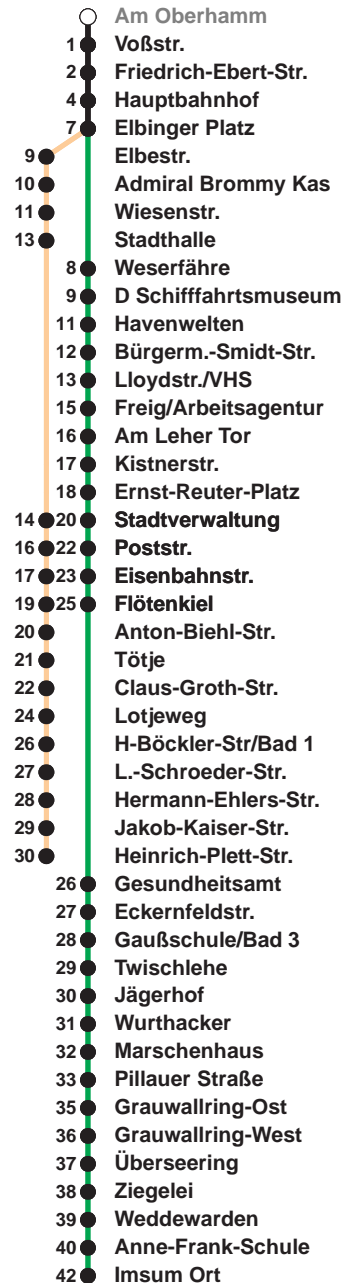

503

Leherheide West

509

Imsum

Uhr	Montag - Freitag	Samstag	Sonn-/ Feiertag
3			
4			
5	15 _H 45 _H	20 _F	
6	04 18 33 48	20 _F	
7	03 18 33 48	20 _F	20 _F
8	03 18 33 48	20 48	20 _F
9	03 18 33 48	03 18 33 48	17 _F
10	03 18 33 48	03 18 33 48	17 _F 47
11	03 18 33 48	03 18 33 48	35
12	03 18 33 48	03 18 33 48	15 55
13	03 18 33 48	03 18 33 48	35
14	03 18 33 48	03 18 33 48	15 55
15	03 18 33 48	03 18 33 48	35
16	03 18 33 48	15 55	15 55
17	03 18 33 48	35	35
18	03 18 33 48	15 55	15 55
19	03 18 33	35 55	35 55
20	32 _F	32 _F	32 _F
21	32 _F	32 _F	32 _F
22	32 _F	32 _F	32 _F
23	32 _F	32 _F	32 _F
0	32 _H	32 _H	32 _H
1			

Linienvverlauf und Fahrtzeit in Min.

Heiligabend und Silvester nach Sonderfahrplan

F bis Flötenkiel
H bis Hauptbahnhof

nächste Vorverkaufsstelle:
Tabak & Mehr, Altonaer Str. 4-6

Ohne Gewähr 05.04.2025