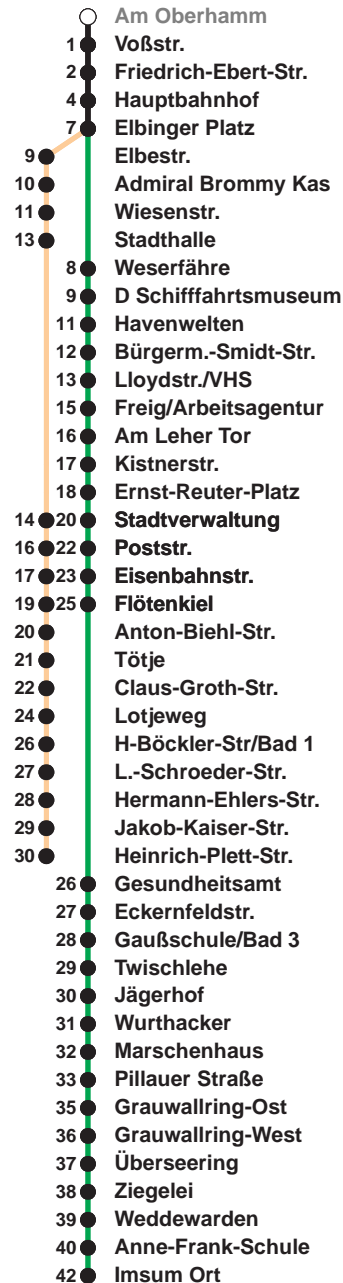

**503**

**Leherheide West**

**509**

**Imsum**

Uhr	Montag - Freitag	Samstag	Sonn-/ Feiertag
3			
4			
5	15 <sub>H</sub> 45 <sub>H</sub>	20 <sub>F</sub>	
6	04 18 33 48	20 <sub>F</sub>	
7	03 18 33 48	20 <sub>F</sub>	20 <sub>F</sub>
8	03 18 33 48	20 48	20 <sub>F</sub>
9	03 18 33 48	03 18 33 48	17 <sub>F</sub>
10	03 18 33 48	03 18 33 48	17 <sub>F</sub> 47
11	03 18 33 48	03 18 33 48	35
12	03 18 33 48	03 18 33 48	15 55
13	03 18 33 48	03 18 33 48	35
14	03 18 33 48	03 18 33 48	15 55
15	03 18 33 48	03 18 33 48	35
16	03 18 33 48	15 55	15 55
17	03 18 33 48	35	35
18	03 18 33 48	15 55	15 55
19	03 18 33	35 55	35 55
20	32 <sub>F</sub>	32 <sub>F</sub>	32 <sub>F</sub>
21	32 <sub>F</sub>	32 <sub>F</sub>	32 <sub>F</sub>
22	32 <sub>F</sub>	32 <sub>F</sub>	32 <sub>F</sub>
23	32 <sub>F</sub>	32 <sub>F</sub>	32 <sub>F</sub>
0	32 <sub>H</sub>	32 <sub>H</sub>	32 <sub>H</sub>
1			

Linienerlauf und Fahrtzeit in Min.

Heiligabend und Silvester nach Sonderfahrplan

F bis Flötenkiel  
H bis Hauptbahnhof

nächste Vorverkaufsstelle:  
Tabak & Mehr, Altonaer Str. 4-6

Ohne Gewähr 05.04.2025