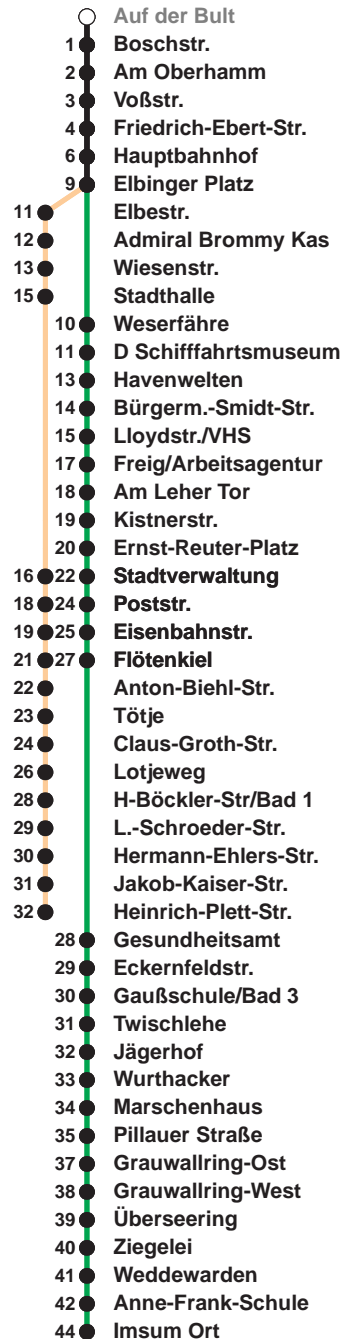

503

Leherheide West

509

Imsum

Uhr	Montag - Freitag	Samstag	Sonn-/ Feiertag
3			
4			
5	13 _H 43 _H	18 _F	
6	02 16 31 46	18 _F	
7	01 16 31 46	18 _F	18 _F
8	01 16 31 46	18 46	18 _F
9	01 16 31 46	01 16 31 46	15 _F
10	01 16 31 46	01 16 31 46	15 _F 45
11	01 16 31 46	01 16 31 46	33
12	01 16 31 46	01 16 31 46	13 53
13	01 16 31 46	01 16 31 46	33
14	01 16 31 46	01 16 31 46	13 53
15	01 16 31 46	01 16 31 46	33
16	01 16 31 46	13 53	13 53
17	01 16 31 46	33	33
18	01 16 31 46	13 53	13 53
19	01 16 31	33 53	33 53
20	30 _F	30 _F	30 _F
21	30 _F	30 _F	30 _F
22	30 _F	30 _F	30 _F
23	30 _F	30 _F	30 _F
0	30 _H	30 _H	30 _H
1			

Linienvverlauf und Fahrtzeit in Min.

Heiligabend und Silvester nach Sonderfahrplan

F bis Flötenkiel
H bis Hauptbahnhof