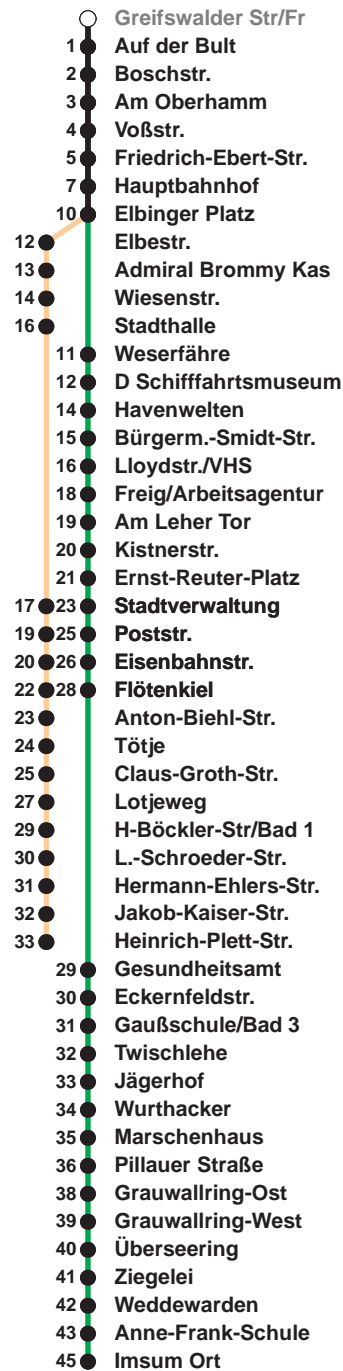

503

Leherheide West

509

Imsum

Uhr	Montag - Freitag	Samstag	Sonn-/ Feiertag
3			
4			
5	12 _H 42 _H	17 _F	
6	01 15 30 45	17 _F	
7	00 15 30 45	17 _F	17 _F
8	00 15 30 45	17 45	17 _F
9	00 15 30 45	00 15 30 45	14 _F
10	00 15 30 45	00 15 30 45	14 _F 44
11	00 15 30 45	00 15 30 45	32
12	00 15 30 45	00 15 30 45	12 52
13	00 15 30 45	00 15 30 45	32
14	00 15 30 45	00 15 30 45	12 52
15	00 15 30 45	00 15 30 45	32
16	00 15 30 45	12 52	12 52
17	00 15 30 45	32	32
18	00 15 30 45	12 52	12 52
19	00 15 30	32 52	32 52
20	29 _F	29 _F	29 _F
21	29 _F	29 _F	29 _F
22	29 _F	29 _F	29 _F
23	29 _F	29 _F	29 _F
0	29 _H	29 _H	29 _H
1			

Linienerlauf und Fahrtzeit in Min.

Heiligabend und Silvester nach Sonderfahrplan

F bis Flötenkiel
H bis Hauptbahnhof