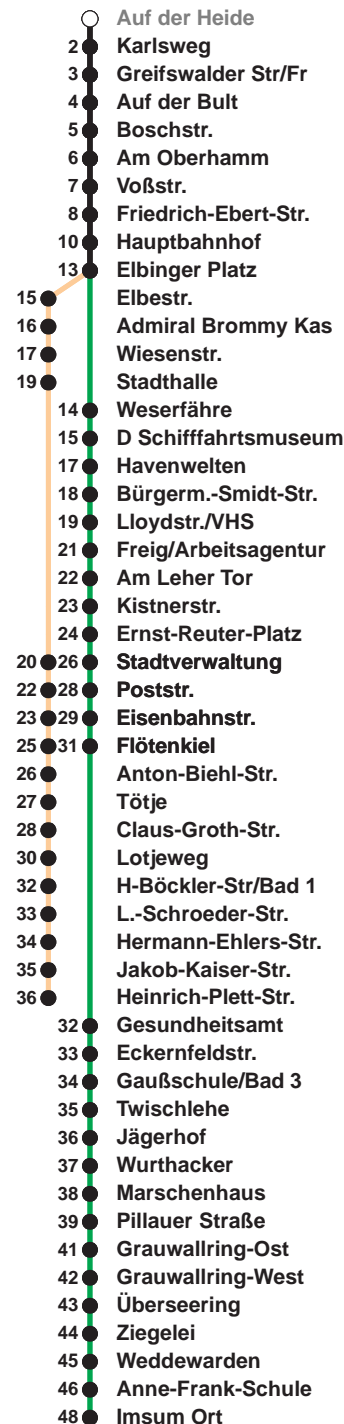

503

Leherheide West

509

Imsum

Uhr	Montag - Freitag	Samstag	Sonn-/ Feiertag
3			
4			
5	10 _H 40 _H 59	15 _F	
6	12 27 42 57	15 _F	
7	12 27 42 57	15 _F	15 _F
8	12 27 42 57	15 42 57	15 _F
9	12 27 42 57	12 27 42 57	12 _F
10	12 27 42 57	12 27 42 57	12 _F 42
11	12 27 42 57	12 27 42 57	29
12	12 27 42 57	12 27 42 57	09 49
13	12 27 42 57	12 27 42 57	29
14	12 27 42 57	12 27 42 57	09 49
15	12 27 42 57	12 27 42	29
16	12 27 42 57	09 49	09 49
17	12 27 42 57	29	29
18	12 27 42 57	09 49	09 49
19	12 27	29 49	29 49
20	27 _F	27 _F	27 _F
21	27 _F	27 _F	27 _F
22	27 _F	27 _F	27 _F
23	27 _F	27 _F	27 _F
0	27 _H	27 _H	27 _H
1			

Linienvverlauf und Fahrtzeit in Min.

Heiligabend und Silvester nach Sonderfahrplan

F bis Flötenkiel
H bis Hauptbahnhof