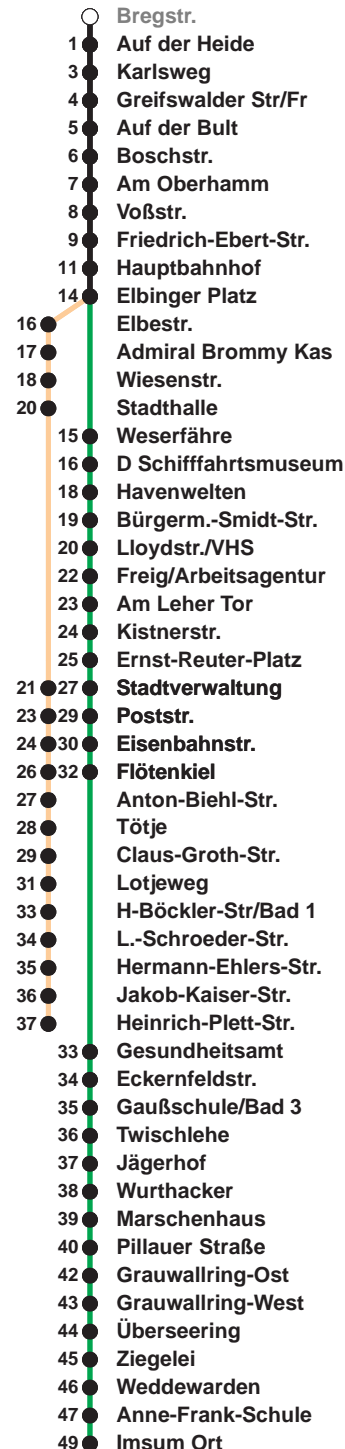

503

Leherheide West

509

Imsum

Uhr	Montag - Freitag	Samstag	Sonn-/ Feiertag
3			
4			
5	09 _H 39 _H 58	14 _F	
6	11 26 41 56	14 _F	
7	11 26 41 56	14 _F	14 _F
8	11 26 41 56	14 41 56	14 _F
9	11 26 41 56	11 26 41 56	11 _F
10	11 26 41 56	11 26 41 56	11 _F 41
11	11 26 41 56	11 26 41 56	28
12	11 26 41 56	11 26 41 56	08 48
13	11 26 41 56	11 26 41 56	28
14	11 26 41 56	11 26 41 56	08 48
15	11 26 41 56	11 26 41	28
16	11 26 41 56	08 48	08 48
17	11 26 41 56	28	28
18	11 26 41 56	08 48	08 48
19	11 26	28 48	28 48
20	26 _F	26 _F	26 _F
21	26 _F	26 _F	26 _F
22	26 _F	26 _F	26 _F
23	26 _F	26 _F	26 _F
0	26 _H	26 _H	26 _H
1			

Linienvverlauf und Fahrtzeit in Min.

Heiligabend und Silvester nach Sonderfahrplan

F bis Flötenkiel
H bis Hauptbahnhof