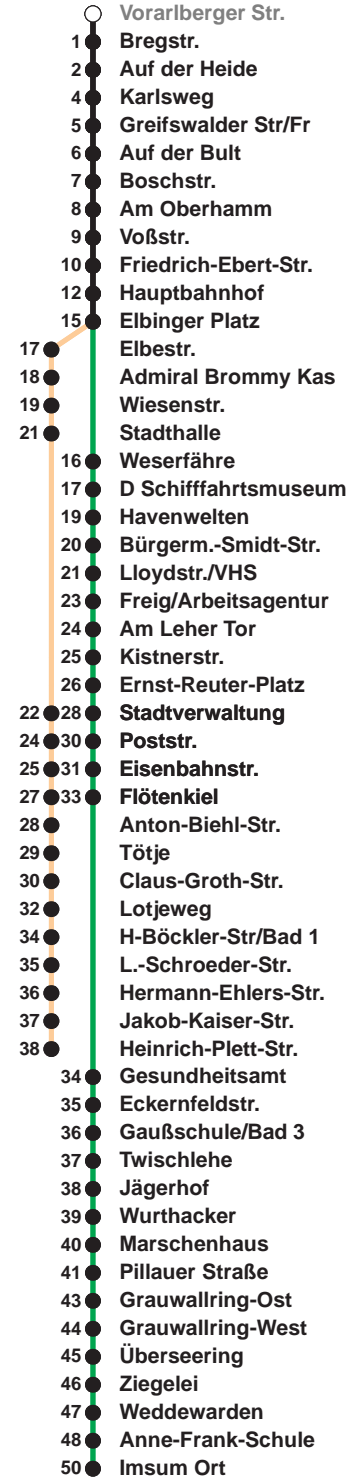

503

Leherheide West

509

Imsum

Uhr	Montag - Freitag	Samstag	Sonn-/ Feiertag
3			
4			
5	08 _H 38 _H 57	13 _F	
6	10 25 40 55	13 _F	
7	10 25 40 55	13 _F	13 _F
8	10 25 40 55	13 40 55	13 _F
9	10 25 40 55	10 25 40 55	10 _F
10	10 25 40 55	10 25 40 55	10 _F 40
11	10 25 40 55	10 25 40 55	27
12	10 25 40 55	10 25 40 55	07 47
13	10 25 40 55	10 25 40 55	27
14	10 25 40 55	10 25 40 55	07 47
15	10 25 40 55	10 25 40	27
16	10 25 40 55	07 47	07 47
17	10 25 40 55	27	27
18	10 25 40 55	07 47	07 47
19	10 25	27 47	27 47
20	25 _F	25 _F	25 _F
21	25 _F	25 _F	25 _F
22	25 _F	25 _F	25 _F
23	25 _F	25 _F	25 _F
0	25 _H	25 _H	25 _H
1			

Linienvverlauf und Fahrtzeit in Min.

Heiligabend und Silvester nach Sonderfahrplan

F bis Flötenkiel
H bis Hauptbahnhof