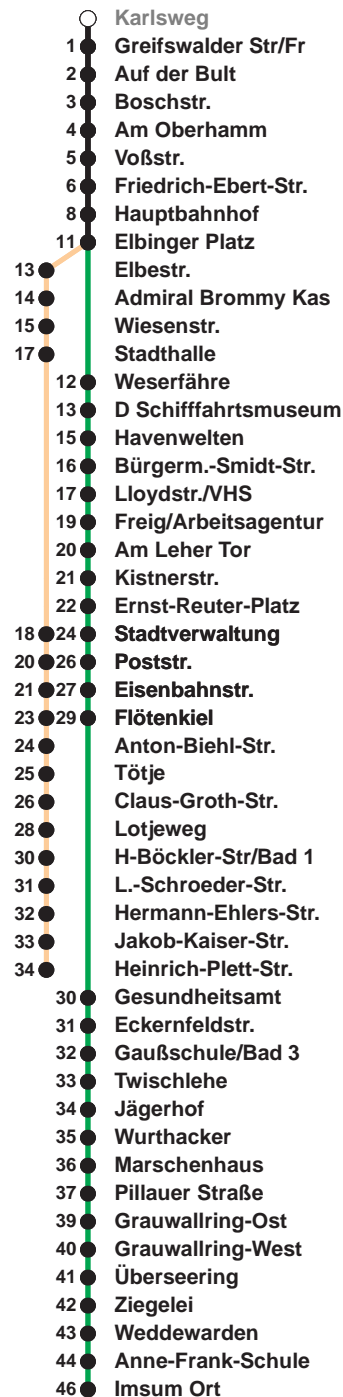

503

Leherheide West

509

Imsum

Uhr	Montag - Freitag	Samstag	Sonn-/ Feiertag
3			
4			
5	11 <sub>H</sub> 41 <sub>H</sub>	16 <sub>F</sub>	
6	00 14 29 44 59	16 <sub>F</sub>	
7	14 29 44 59	16 <sub>F</sub>	16 <sub>F</sub>
8	14 29 44 59	16 44 59	16 <sub>F</sub>
9	14 29 44 59	14 29 44 59	13 <sub>F</sub>
10	14 29 44 59	14 29 44 59	13 <sub>F</sub> 43
11	14 29 44 59	14 29 44 59	31
12	14 29 44 59	14 29 44 59	11 51
13	14 29 44 59	14 29 44 59	31
14	14 29 44 59	14 29 44 59	11 51
15	14 29 44 59	14 29 44	31
16	14 29 44 59	11 51	11 51
17	14 29 44 59	31	31
18	14 29 44 59	11 51	11 51
19	14 29	31 51	31 51
20	28 <sub>F</sub>	28 <sub>F</sub>	28 <sub>F</sub>
21	28 <sub>F</sub>	28 <sub>F</sub>	28 <sub>F</sub>
22	28 <sub>F</sub>	28 <sub>F</sub>	28 <sub>F</sub>
23	28 <sub>F</sub>	28 <sub>F</sub>	28 <sub>F</sub>
0	28 <sub>H</sub>	28 <sub>H</sub>	28 <sub>H</sub>
1			

Linienerlauf und Fahrtzeit in Min.

Heiligabend und Silvester nach Sonderfahrplan

F bis Flötenkiel  
H bis Hauptbahnhof