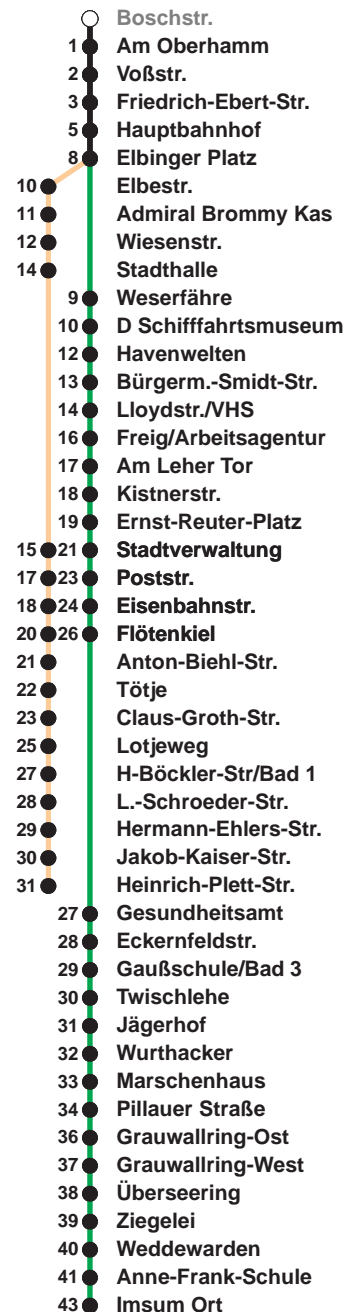

503

Leherheide West

509

Imsum

Uhr	Montag - Freitag	Samstag	Sonn-/ Feiertag
3			
4			
5	14 _H 44 _H	19 _F	
6	03 17 32 47	19 _F	
7	02 17 32 47	19 _F	19 _F
8	02 17 32 47	19 47	19 _F
9	02 17 32 47	02 17 32 47	16 _F
10	02 17 32 47	02 17 32 47	16 _F 46
11	02 17 32 47	02 17 32 47	34
12	02 17 32 47	02 17 32 47	14 54
13	02 17 32 47	02 17 32 47	34
14	02 17 32 47	02 17 32 47	14 54
15	02 17 32 47	02 17 32 47	34
16	02 17 32 47	14 54	14 54
17	02 17 32 47	34	34
18	02 17 32 47	14 54	14 54
19	02 17 32	34 54	34 54
20	31 _F	31 _F	31 _F
21	31 _F	31 _F	31 _F
22	31 _F	31 _F	31 _F
23	31 _F	31 _F	31 _F
0	31 _H	31 _H	31 _H
1			

Linienvverlauf und Fahrtzeit in Min.

Heiligabend und Silvester nach Sonderfahrplan

F bis Flötenkiel
H bis Hauptbahnhof

nächste Vorverkaufsstelle:
Tabak & Mehr, Altonaer Str. 4-6

Ohne Gewähr 05.04.2025