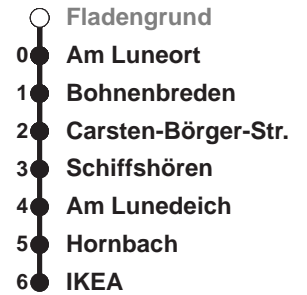

514

Fischereihafen

Uhr	Montag - Freitag	Samstag	Sonntag*
3			
4	36 ^C		
5	09 ^A 31 ^C 37 ^A 59 ^A	07 [☎] 40 ^C	
6	03 ^A 14 ^A 26 ^A 36 ^C 46 ^A 55 ^C	40 ^C	
7	05 ^A 25 ^A 55 ^A	40 ^A	
8	25 ^A 55 ^A	16 [☎]	
9	25 [☎] 55 [☎]	22 [☎]	
10	25 [☎] 55 [☎]	22 [☎]	
11	25 [☎] 55 [☎]	22 [☎]	
12	23 39 ^{Fr} 55 ^{☎M} 56 ^{Fr}	22 [☎]	
13	08 ^{Fr} 23 ^C 38 ^{Fr} 43 ^M 53	22 [☎]	
14	08 23 38 53	22 [☎]	
15	08 23 38 53 ^M		
16	08 23 ^M 38 ^M 53		
17	25 [☎] 55 [☎]		
18	25 [☎] 55 [☎]		
19	25 [☎] 55 [☎]		
20	20 [☎]		
21	22 [☎]		
22	13 ^{BC}		
23			
0			
1			

Linienverlauf und Fahrtzeit in Min.

* Gilt auch an Feiertagen | Hinweis: Heiligabend und Silvester nach Sonderfahrplan

- A über C.-Börger-Str. bis IKEA
- B ab C.-Börger-Str. weiter als Linie 505 bis Debstedt
- C bis C.-Börger-Str.
- M nur montags - donnerstags
- Fr nur freitags
- ☎ Anruf-Linientaxi: Tel. 0471/3003 444 Anmeldung spätestens 45 Min. vor Abfahrt