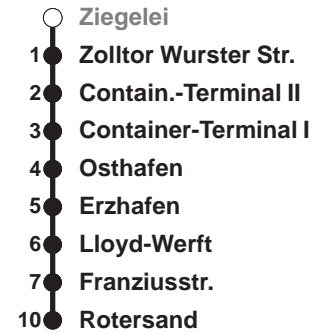

Linienerverlauf und Fahrtzeit in Min.

Heiligabend und Silvester nach Sonderfahrplan

☒ Anruf-Linientaxi: Tel. 0471/3003 444 Anmeldung spätestens 45 Min. vor Abfahrt