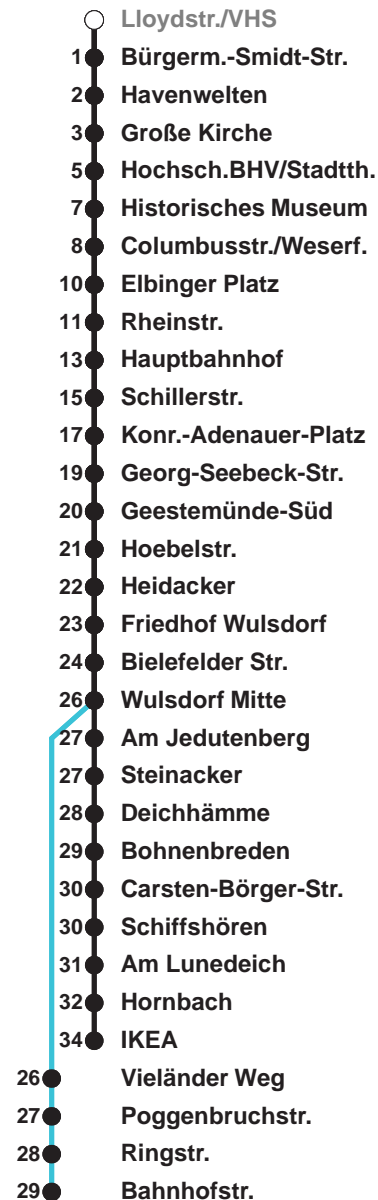

504	IKEA
505	IKEA
506	Wulsdorf Bahnhofstr.

Uhr	Montag - Freitag	Samstag	Sonntag*
4			
5	09 40 50●	18● 48B	
6	06 21● 37● 47 57●	18● 48B	
7	07 17 27● 37 47 57●	18● 48B	48B
8	07 17 27● 42 57	18A 52	18A 48B
9	12 27 42 57	07 22 37 52	18A 46B
10	12 27 42 57	07 22 37 52	16A 46C
11	12 27 47 57	07 22 37 52	21 41C
12	17 27 37 47 57	07 22 37 52	01 21c 41
13	07 17 27 37 47 57	07 22 37 52	01c 21 41c
14	07 17 27 37 47 57	07 22 37 52	01 21c 41
15	07 17 27 37 47 57	07 22 37 52	01c 21 41c
16	07 17 27 37 47 57	07 22 41	01 21c 41
17	07 17 27 37 47 57	01 21 41	01c 21 41c
18	07 17 27 37 52	01 21 41	01 21c 41
19	07 22 37 52	01 21 41	01c 21 41c
20	07 30	01 30C	01 30C
21	00B 30A	00B 30A	00B 30A
22	00B 30A	00B 30A	00B 30A
23	00B 30A	00B 30A	00B 30A
0	00B	00B	00B

Linienvverlauf und Fahrtzeit in Min.

1

* Gilt auch an Feiertagen | Hinweis: Heiligabend und Silvester nach Sonderfahrplan

- A über Bahnhofstr. bis C.-Börger-Str.
- B über C.-Börger-Str. bis Bahnhofstr.
- C bis C.-Börger-Str.
- ab Hbf weiter als L 514

nächste Vorverkaufsstelle:
M. Niemeyer Cigarren, Bgm.-Smidt-Str. 99

Ohne Gewähr Gültig ab 06.01.2025