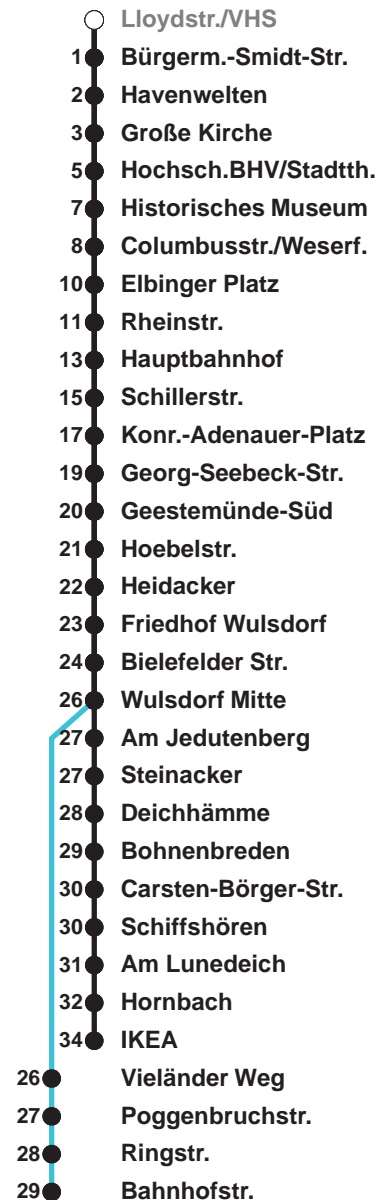

504	IKEA
505	IKEA
506	Wulsdorf Bahnhofstr.

Uhr	Montag - Freitag	Samstag	Sonntag*
4			
5	09 40 50●	18● 48B	
6	06 21● 37● 47 57●	18● 48B	
7	07 17 27● 37 47 57●	18● 48B	48B
8	07 17 27● 42 57	18A 52	18A 48B
9	12 27 42 57	07 22 37 52	18A 46B
10	12 27 42 57	07 22 37 52	16A 46C
11	12 27 47 57	07 22 37 52	21 41C
12	17 27 37 47 57	07 22 37 52	01 21c 41
13	07 17 27 37 47 57	07 22 37 52	01c 21 41c
14	07 17 27 37 47 57	07 22 37 52	01 21c 41
15	07 17 27 37 47 57	07 22 37 52	01c 21 41c
16	07 17 27 37 47 57	07 22 41	01 21c 41
17	07 17 27 37 47 57	01 21 41	01c 21 41c
18	07 17 27 37 52	01 21 41	01 21c 41
19	07 22 37 52	01 21 41	01c 21 41c
20	07 30	01 30C	01 30C
21	00B 30A	00B 30A	00B 30A
22	00B 30A	00B 30A	00B 30A
23	00B 30A	00B 30A	00B 30A
0	00B	00B	00B

Linienvverlauf und Fahrtzeit in Min.

* Gilt auch an Feiertagen | Hinweis: Heiligabend und Silvester nach Sonderfahrplan

- A über Bahnhofstr. bis C.-Börger-Str.
- B über C.-Börger-Str. bis Bahnhofstr.
- C bis C.-Börger-Str.
- ab Hbf weiter als L 514

nächste Vorverkaufsstelle:
M. Niemeyer Cigarren, Bgm.-Smidt-Str. 99

Ohne Gewähr Gültig ab 06.01.2025