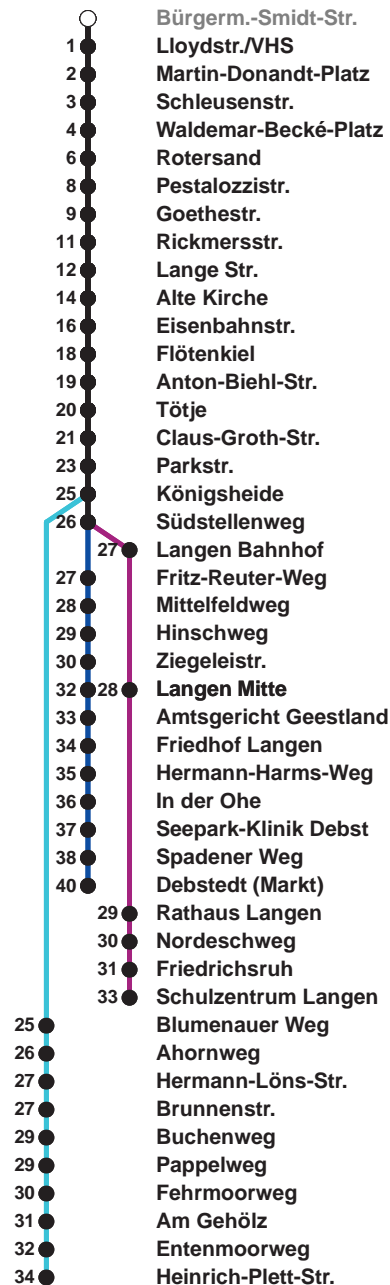

504	SZ Langen
505	Langen Debstedt
506	Leherheide Ost

Uhr	Montag - Freitag	Samstag	Sonntag*
4			
5	04 <sup>G</sup> 27 57 <sup>G</sup>	28 <sup>A</sup> 58	
6	21 32 <sup>R</sup> 43 55 <sup>G</sup>	28 58	
7	05 15 25 35 45 55	28 58	28 <sup>A</sup> 58
8	05 15 25 40 55	28 52	28 58
9	10 25 40 55	07 22 37 52	27 57
10	10 25 40 55	07 22 37 52	27 57
11	10 25 40 55	07 22 37 52	25 45
12	05 15 <sup>®</sup> 25 35 45 <sup>®</sup> 55	07 22 37 52	05 25 45
13	05 15 25 35 45 55	07 22 37 52	05 25 45
14	05 15 25 <sup>G</sup> 35 45 55	07 22 37 52	05 25 45
15	05 15 25 <sup>G</sup> 35 45 55	07 22 37 52	05 25 45
16	05 15 25 <sup>G</sup> 35 45 55	07 25 45	05 25 45
17	05 15 25 35 45 55	05 25 45	05 25 45
18	05 15 25 34 43 51	05 26 46	05 26 46
19	06 21 36 51	06 26 46	06 26 46
20	06 42	06 42	06 42
21	10 40	10 40	10 40
22	10 40	10 40	10 40
23	10 40	10 40	10 40
0	10	10	10
1			

Linienverlauf und Fahrtzeit in Min.

\* Gilt auch an Feiertagen | Hinweis: Heiligabend und Silvester nach Sonderfahrplan

- A bis Alte Kirche
- G bis Gewerbegebiet Debstedt
- R bis Rotersand, weiter als L 512
- ® ab SZ Langen an Schultagen in Nds. nach Debstedt